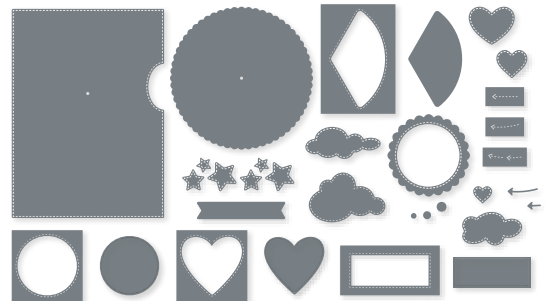

DER RICHTIGE DREH • 154336 | 48,00 € | £37.00
21 Stanzformen. Größte Form: 3-7/8" x 5-1/4" (9,8 x 13,3 cm).
Sehen Sie diese Stanzformen auf S. 30 im Einsatz.