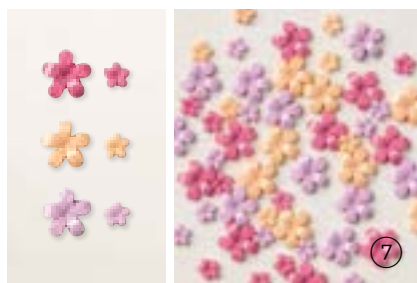

1. KLASSISCHE RUNDE AKZENTE IN MATTER OPTIK • 158146 | 8,50 € | £6.75
144 selbstklebende Akzente in 4 Farben. 3 mm, 4 mm. Schwarz, Anthrazitgrau, Vanille Pur, Weiß.

2. RUNDE AKZENTE IN MATTSCHWARZ 154284 | 8,50 € | £6.75
160 selbstklebende Akzente: 4 mm, 5 mm.

N 3. RUNDE GLANZ-AKZENTE 158827 | 9,75 € | £7.50
180 selbstklebende Akzente in 4 Farben. 4 mm, 5 mm, 6 mm. Amethyst, Wassermelone, Osterlocke, Aquamarin.

4. RUNDE AKZENTE IN MATT-METALLIC 156506 | 11,00 € | £8.50
90 selbstklebende Akzente in 3 Farben. 4 mm, 5 mm. Gold, Kupfer, Bronze.

N 5. SELBSTKLEBENDE, RUNDE AKZENTE IN RUSTIKALER METALL-OPTIK 159082 | 9,75 € | £7.50
90 selbstklebende Akzente: 3 mm, 4 mm.

6. PAILLETTEN FUNKELSCHIMMER 158137 | 8,50 € | £6.75
Circa 1.000 lose Pailletten in 3 Farben. 3 mm, 4 mm. Transparent, bunt schimmernd, silbern.

7. ZIERBLÜTEN • 155808 | 9,25 € | £7.00
60 Stück in 3 Farben. 3/16" (4,8 mm), 3/8" (1 cm). Bonbonrosa, Papaya, Freesienlila.

N 8. SPRUDELPERLEN • 158789 | 9,25 € | £7.00
Bunt schimmernd, circa 2.300 Stück. 2,5 mm, 4 mm.

N 9. HERZEN IN PERLOPTIK 159190 | 9,75 € | £7.50
180 selbstklebende Akzente in 3 Farben. 4 mm, 5 mm. Milchweiß, Glanzweiß, Perlweiß.

10. PERLENSCHMUCK IN PASTELLTÖNEN 154571 | 8,00 € | £6.25
200 selbstklebende Akzente in 4 Farben. 5 mm. Amethyst, Blau, Heideblüte, Rosa.

11. AKZENTE IN MEERGLAS-OPTIK 158139 | 9,75 € | £7.50
150 selbstklebende Akzente in 3 Farben. 3 mm, 5 mm. Blau-Grün, Olivgrün, Weiß.

12. DEKO-METALLBLÄTTCHEN IN GOLD 154560 | 11,00 € | £8.50
4 oz. (3 g). Gold.