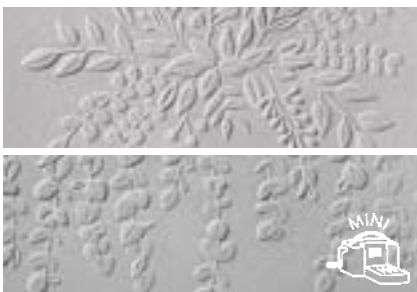

EUKALYPTUS, 3-D
159170 | 12,25 € | £9.50
2 Prägeformen: 6-1/4" x 3-3/8" (15,9 x 8,6 cm)