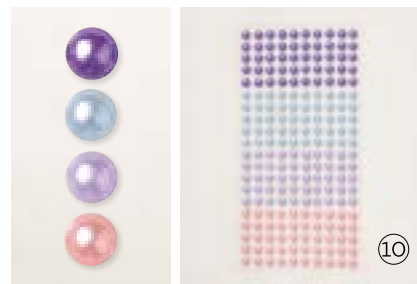

1. KLASSISCHE RUNDE AKZENTE IN MATTER OPTIK • 158146 | 8,50 € | £6.75
144 selbstklebende Akzente in 4 Farben. 3 mm, 4 mm. Schwarz, Anthrazitgrau, Vanille Pur, Weiß.

2. RUNDE AKZENTE IN MATTSCHWARZ 154284 | 8,50 € | £6.75
160 selbstklebende Akzente: 4 mm, 5 mm.

N 3. RUNDE GLANZ-AKZENTE 158827 | 9,75 € | £7.50
180 selbstklebende Akzente in 4 Farben. 4 mm, 5 mm, 6 mm. Amethyst, Wassermelone, Osterlocke, Aquamarin.

4. RUNDE AKZENTE IN MATT-METALLIC 156506 | 11,00 € | £8.50
90 selbstklebende Akzente in 3 Farben. 4 mm, 5 mm. Gold, Kupfer, Bronze.

N 5. SELBSTKLEBENDE, RUNDE AKZENTE IN RUSTIKALER METALL-OPTIK 159082 | 9,75 € | £7.50
90 selbstklebende Akzente: 3 mm, 4 mm.

6. PAILLETTEN FUNKELSCHIMMER 158137 | 8,50 € | £6.75
Circa 1.000 lose Pailletten in 3 Farben. 3 mm, 4 mm. Transparent, bunt schimmernd, silbern.

7. ZIERBLÜTEN • 155808 | 9,25 € | £7.00
60 Stück in 3 Farben. 3/16" (4,8 mm), 3/8" (1 cm). Bonbonrosa, Papaya, Freesienlila.

N 8. SPRUDELPERLEN • 158789 | 9,25 € | £7.00
Bunt schimmernd, circa 2.300 Stück. 2,5 mm, 4 mm.

N 9. HERZEN IN PERLOPTIK 159190 | 9,75 € | £7.50
180 selbstklebende Akzente in 3 Farben. 4 mm, 5 mm. Milchweiß, Glanzweiß, Perlweiß.

10. PERLENSCHMUCK IN PASTELLTÖNEN 154571 | 8,00 € | £6.25
200 selbstklebende Akzente in 4 Farben. 5 mm. Amethyst, Blau, Heideblüte, Rosa.

11. AKZENTE IN MEERGLAS-OPTIK 158139 | 9,75 € | £7.50
150 selbstklebende Akzente in 3 Farben. 3 mm, 5 mm. Blau-Grün, Olivgrün, Weiß.

12. DEKO-METALLBLÄTTCHEN IN GOLD 154560 | 11,00 € | £8.50
4 oz. (3 g). Gold.