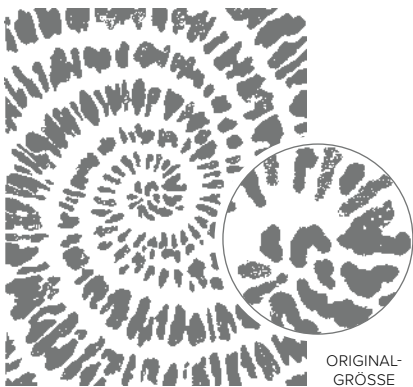

ORIGINAL-  
 GRÖSSE

**SPIRAL DYE**  
 156927 | 22,00 € | £17.00  
 1 ablösbarer Stempel  
 (Empfohlener transparenter Block: f)

ABBILDUNG IN 50 %  
 DER ORIGINALGRÖSSE\*

ORIGINAL-  
 GRÖSSE

**BOUQUET OF THANKS**  
 159067 | 22,00 € | £17.00  
 1 ablösbarer Stempel  
 (Empfohlener transparenter Block: e)