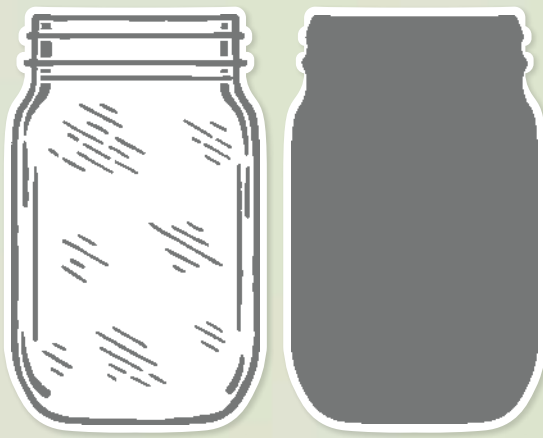

MOTIVABILDUNG IN ORIGINALGRÖSSE

Wendestempel: Die Motive lassen sich beidseitig einfärben und stempeln.

REVERSIBLES™

JAR OF FLOWERS • 152515 | 28,00 € | £22.00

9 Klarsichtstempel (Empfohlene transparente Blöcke: b, d, e) • Two-Step-Stempelset
O Passend zur Stanze Einmachglas (S. 154)