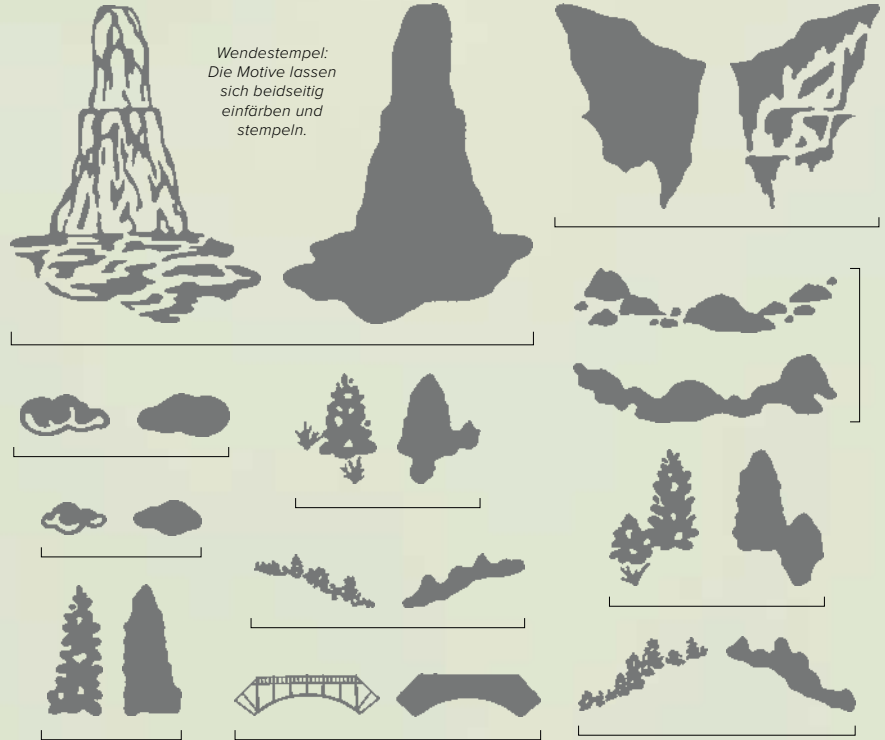

## DOPPELT GUT

Unsere Reversibles (Wendestempel) stehen für doppelt so viel Kreativspass, denn diese speziellen Klarsichtstempel haben Motive auf beiden Seiten.

MOTIVABILDUNG IN ORIGINALGRÖSSE

MOTIVABILDUNG IN 50 %\*