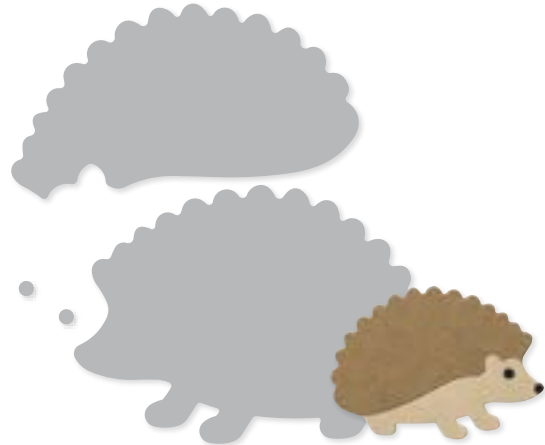

STERNE  
156380 | 23,00 € | £18.00

OVAL-DUO  
154242 | 23,00 € | £18.00

TANNEN-BORDÜRE  
153603 | 30,00 € | £23.00

EINMACHGLAS  
152703 | 23,00 € | £18.00

BASIC-ANHÄNGER  
153607 | 23,00 € | £18.00

IGEL, ELEMENTSTANZE  
157984 | 23,00 € | £18.00