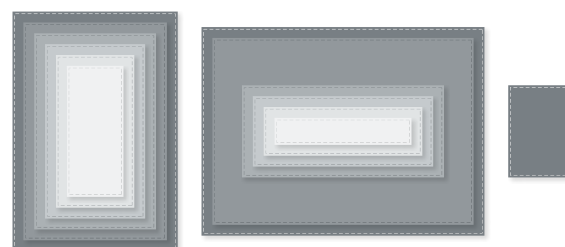

BESTICKTE RECHTECKE • 151820 | 43,00 € | £33.00
13 Stanzformen. Größte Form: 5-1/4" x 3-7/8" (13,3 x 9,8 cm).
Passend zum Stempelset Watercolor Shapes (S. 102)