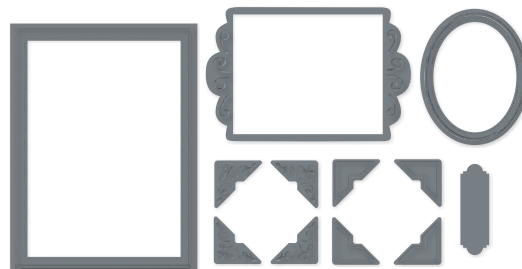

GENIAL GERAHMT • 159163 | 38,00 € | £29.00
6 Stanzformen. Größte Form: 5" x 3-3/4" (12,7 x 9,5 cm).
Sehen Sie diese Stanzformen auf S. 42 im Einsatz.
Passend zum Stempelset Mit guten Gefühlen (S. 18)