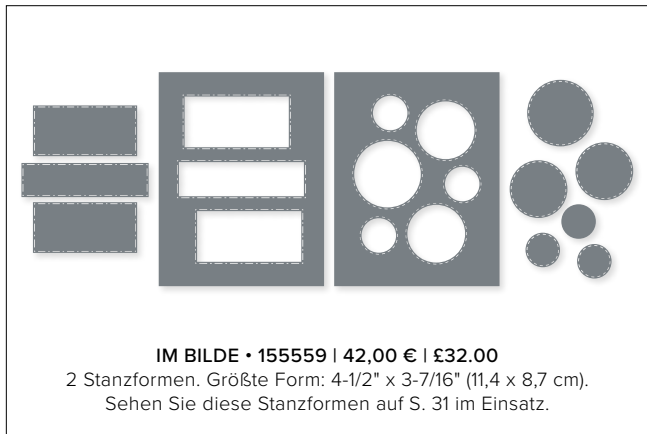

GRÜNPFLANZEN • 155562 | 39,00 € | £30.00
14 Stanzformen. Größte Form: 3-7/8" x 1-3/8" (9,8 x 3,5 cm).
Passend zum Stempelset Grünes Dankeschön (S. 63)