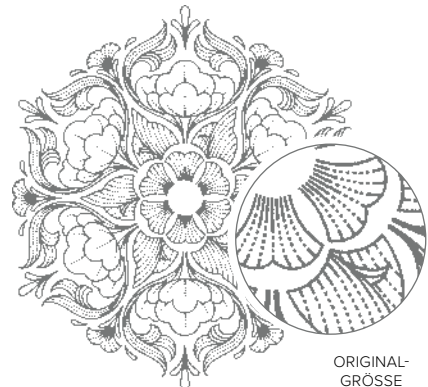

ORIGINAL-GRÖSSE

**BUTTERFLY BRILLIANCE**  
155092 | 22,00 € | £17,00  
1 ablösbarer Stempel  
(Empfohlener transparenter Block: f)  
○ Passend zu den Stanzformen Fabelhafte Falter (S. 171)

ABBILDUNG IN 40 %  
DER ORIGINALGRÖSSE\*