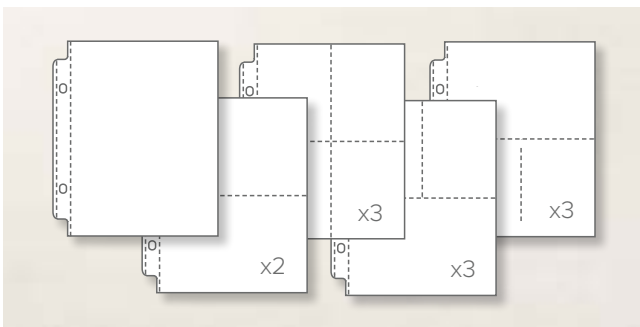

EINSTECKHÜLLEN 6" X 8" (15,2 X 20,3 CM) 144205 | 7,75 € | £6.00

Schutzhüllen aus Polypropylen. 12 Hüllen: 5 verschiedene Designs. Fotosicher. Passend zum Album 6" x 8" (15,2 x 20,3 cm) in Schwarz (separat erhältlich).