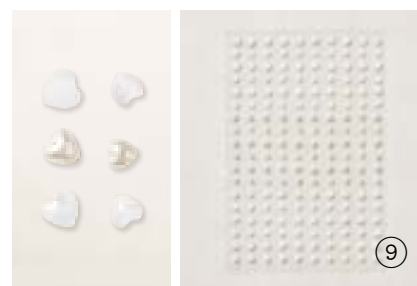

1. KLASSISCHE RUNDE AKZENTE IN MATTER OPTIK • 158146 | 8,50 € | £6.75
144 selbstklebende Akzente in 4 Farben. 3 mm, 4 mm. Schwarz, Anthrazitgrau, Vanille Pur, Weiß.

2. RUNDE AKZENTE IN MATTSCHWARZ 154284 | 8,50 € | £6.75
160 selbstklebende Akzente: 4 mm, 5 mm.

N 3. RUNDE GLANZ-AKZENTE 158827 | 9,75 € | £7.50
180 selbstklebende Akzente in 4 Farben. 4 mm, 5 mm, 6 mm. Amethyst, Wassermelone, Osterlocke, Aquamarin.

4. RUNDE AKZENTE IN MATT-METALLIC 156506 | 11,00 € | £8.50
90 selbstklebende Akzente in 3 Farben. 4 mm, 5 mm. Gold, Kupfer, Bronze.

N 5. SELBSTKLEBENDE, RUNDE AKZENTE IN RUSTIKALER METALL-OPTIK 159082 | 9,75 € | £7.50
90 selbstklebende Akzente: 3 mm, 4 mm.

6. PAILLETTEN FUNKELSCHIMMER 158137 | 8,50 € | £6.75
Circa 1.000 lose Pailletten in 3 Farben. 3 mm, 4 mm. Transparent, bunt schimmernd, silbern.

7. ZIERBLÜTEN • 155808 | 9,25 € | £7.00
60 Stück in 3 Farben. 3/16" (4,8 mm), 3/8" (1 cm). Bonbonrosa, Papaya, Freesienlila.

N 8. SPRUDELPERLEN • 158789 | 9,25 € | £7.00
Bunt schimmernd, circa 2.300 Stück. 2,5 mm, 4 mm.

N 9. HERZEN IN PERLOPTIK 159190 | 9,75 € | £7.50
180 selbstklebende Akzente in 3 Farben. 4 mm, 5 mm. Milchweiß, Glanzweiß, Perlweiß.

10. PERLENSCHMUCK IN PASTELLTÖNEN 154571 | 8,00 € | £6.25
200 selbstklebende Akzente in 4 Farben. 5 mm. Amethyst, Blau, Heideblüte, Rosa.

11. AKZENTE IN MEERGLAS-OPTIK 158139 | 9,75 € | £7.50
150 selbstklebende Akzente in 3 Farben. 3 mm, 5 mm. Blau-Grün, Olivgrün, Weiß.

12. DEKO-METALLBLÄTTCHEN IN GOLD 154560 | 11,00 € | £8.50
4 oz. (3 g). Gold.