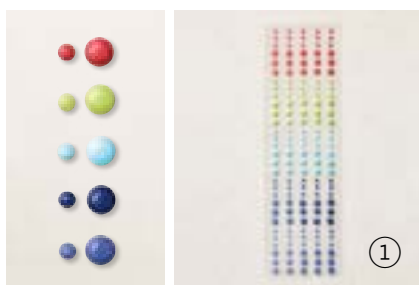

KLEIN, ABER OHO

Es sind oft die kleinen Dinge, die für große Freude sorgen. Das gilt auf jeden Fall für diese zierlichen Schmuckstücke: Verziern, verschönern, verzaubern – und wieder von vorn!

N 1. RUNDE AKZENTE IN MATTER OPTIK IN COLOR™ 2022–2024
159186 | 9,75 € | £7.50

150 selbstklebende Akzente in 5 Farbgruppen mit abgestuften Farbtönen. 3 mm, 5 mm. Sommersorbet, Papageiengrün, Karibikblau, Nachtblau, Orchideenlila.

N 2. GLAMOURÖSE PAILLETTEN
159187 | 19,00 € | £14.00

Mix aus losen Pailletten, Perlen und Strass-Steinen. Je 1 Behälter in drei Farbgruppen: Blau, Grün, Rosa. 20 g pro Behälter. Verschiedene Größen: 2–6 mm.

N 3. HARZ-AKZENTE BEZAUBERENDE BLÜMCHEN • 159123 | 9,75 € | £7.50

100 selbstklebende Akzente in 5 Farben. 5 mm, 7 mm. Calypso, Curry-Gelb, Freesienlila, Nachtblau, Papageiengrün.

4. RUNDE UND VIERECKIGE SPREIZKLAMMERN • 155570 | 8,50 € | £6.75

200 Spreizklammern aus Metall mit flachem Kopf. 6,4 mm, 3,2 mm. Schwarz, Weiß. Passend zu den Stanzformen Der richtige Dreh (S. 170)

N 5. BASIC PERLENSCHMUCK BUNTER SCHIMMER • 158987 | 9,25 € | £7.00

150 selbstklebende, bunt schillernde Akzente: 3 mm, 4 mm.

N 6. PLASTIKKUPPELN IN VINTAGE-FLASCHENFORM • 158788 | 9,75 € | £7.50

Verwenden Sie als Füllmaterial Pailletten oder andere Elemente. Mit selbstklebendem Rand zum leichten Befestigen. 10 Stück. 1-3/8" x 2-3/4" x 3/8" (3,5 x 7 x 1 cm). Passend zum Stempelset Flaschenpost (S. 16) sowie zur Stanze Vintage-Flasche (S. 151)