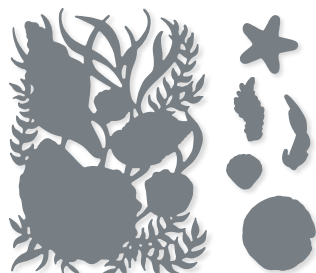

MEERESMUSCHELN • 156095 | 42,00 € | £32.00

6 Stanzformen. Größte Form: 4" x 5-3/8" (10,2 x 13,7 cm).
Passend zum Stempelset Wie Muscheln (S. 22) sowie
zur 3-D-Prägeform Muschelreigen (S. 177)