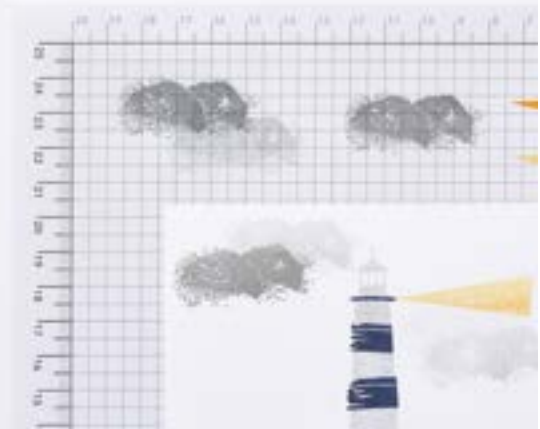

EINFACH ABSTEMPELN

Bei dieser Technik stempeln Sie einmal ab – zum Beispiel auf kariertem Papier (S. 149) – und erst dann auf Ihr Projekt. So erhalten Sie zwei Nuancen der gleichen Farbe.