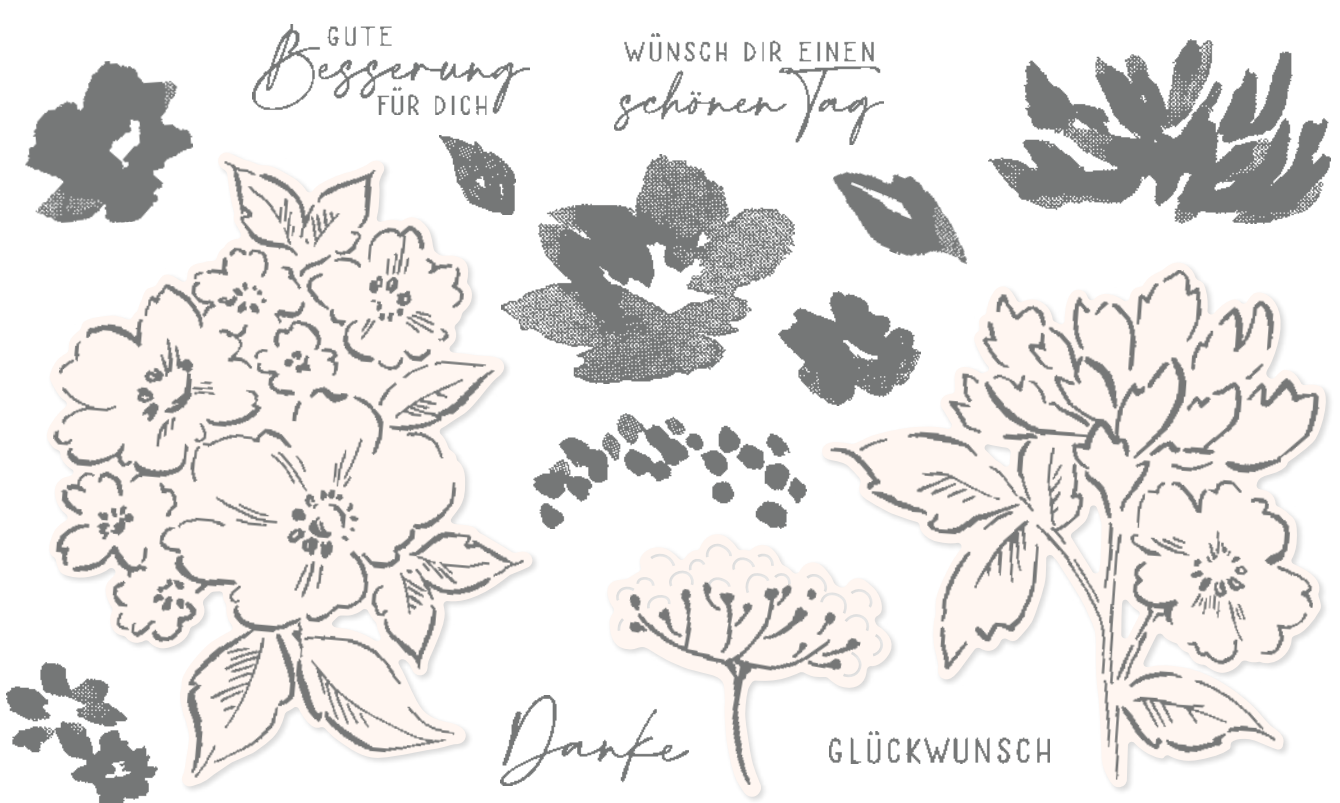

HANDGEMALTE BLÜTEN • 155496 | 27,00 € | £21.00

15 Klarsichtstempel (Empfohlene transparente Blöcke: b, c, e) • Two-Step-Stempelset • EN FR DE

○ Passend zu den Stanzformen Blüten (S. 170)

DIST  
INK  
TIVE™