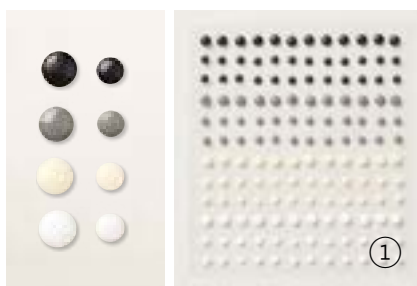

1. KLASSISCHE RUNDE AKZENTE IN MATTER OPTIK • 158146 | 8,50 € | £6.75
144 selbstklebende Akzente in 4 Farben. 3 mm, 4 mm. Schwarz, Anthrazitgrau, Vanille Pur, Weiß.

2. RUNDE AKZENTE IN MATTSCHWARZ 154284 | 8,50 € | £6.75
160 selbstklebende Akzente: 4 mm, 5 mm.

N 3. RUNDE GLANZ-AKZENTE 158827 | 9,75 € | £7.50
180 selbstklebende Akzente in 4 Farben. 4 mm, 5 mm, 6 mm. Amethyst, Wassermelone, Osterlocke, Aquamarin.

4. RUNDE AKZENTE IN MATT-METALLIC 156506 | 11,00 € | £8.50
90 selbstklebende Akzente in 3 Farben. 4 mm, 5 mm. Gold, Kupfer, Bronze.

N 5. SELBSTKLEBENDE, RUNDE AKZENTE IN RUSTIKALER METALL-OPTIK 159082 | 9,75 € | £7.50
90 selbstklebende Akzente: 3 mm, 4 mm.

6. PAILLETTEN FUNKELSCHIMMER 158137 | 8,50 € | £6.75
Circa 1.000 lose Pailletten in 3 Farben. 3 mm, 4 mm. Transparent, bunt schimmernd, silbern.

7. ZIERBLÜTEN • 155808 | 9,25 € | £7.00
60 Stück in 3 Farben. 3/16" (4,8 mm), 3/8" (1 cm). Bonbonrosa, Papaya, Freesienlila.

N 8. SPRUDELPERLEN • 158789 | 9,25 € | £7.00
Bunt schimmernd, circa 2.300 Stück. 2,5 mm, 4 mm.

N 9. HERZEN IN PERLOPTIK 159190 | 9,75 € | £7.50
180 selbstklebende Akzente in 3 Farben. 4 mm, 5 mm. Milchweiß, Glanzweiß, Perlweiß.

10. PERLENSCHMUCK IN PASTELLTÖNEN 154571 | 8,00 € | £6.25
200 selbstklebende Akzente in 4 Farben. 5 mm. Amethyst, Blau, Heideblüte, Rosa.

11. AKZENTE IN MEERGLAS-OPTIK 158139 | 9,75 € | £7.50
150 selbstklebende Akzente in 3 Farben. 3 mm, 5 mm. Blau-Grün, Olivgrün, Weiß.

12. DEKO-METALLBLÄTTCHEN IN GOLD 154560 | 11,00 € | £8.50
4 oz. (3 g). Gold.