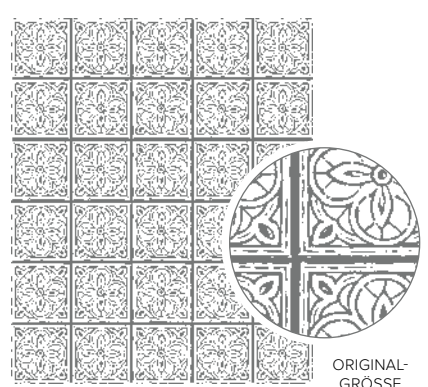

ORIGINAL-GRÖSSE

ABBILDUNG IN 35 %
DER ORIGINALGRÖSSE*

ORIGINAL-GRÖSSE

TIMELESS TILES
157877 | 22,00 € | £17,00
1 ablösbarer Stempel
(Empfohlener transparenter Block: f)