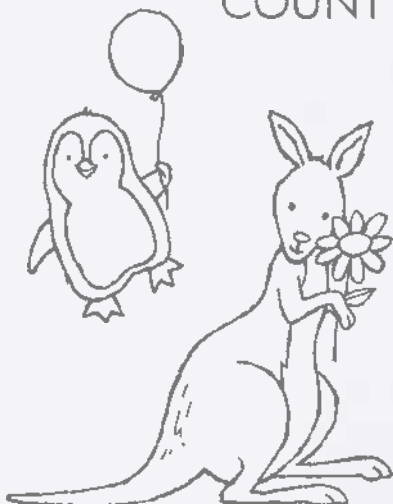

Love comes in all shapes and sizes

We can make it through anything
if we do it together.

COUNT ON ME • 155647 | 27,00 € | £21.00

12 ablösbare Stempel (suggested clear blocks: Empfohlene transparente Blöcke: a, b, c, d, h)