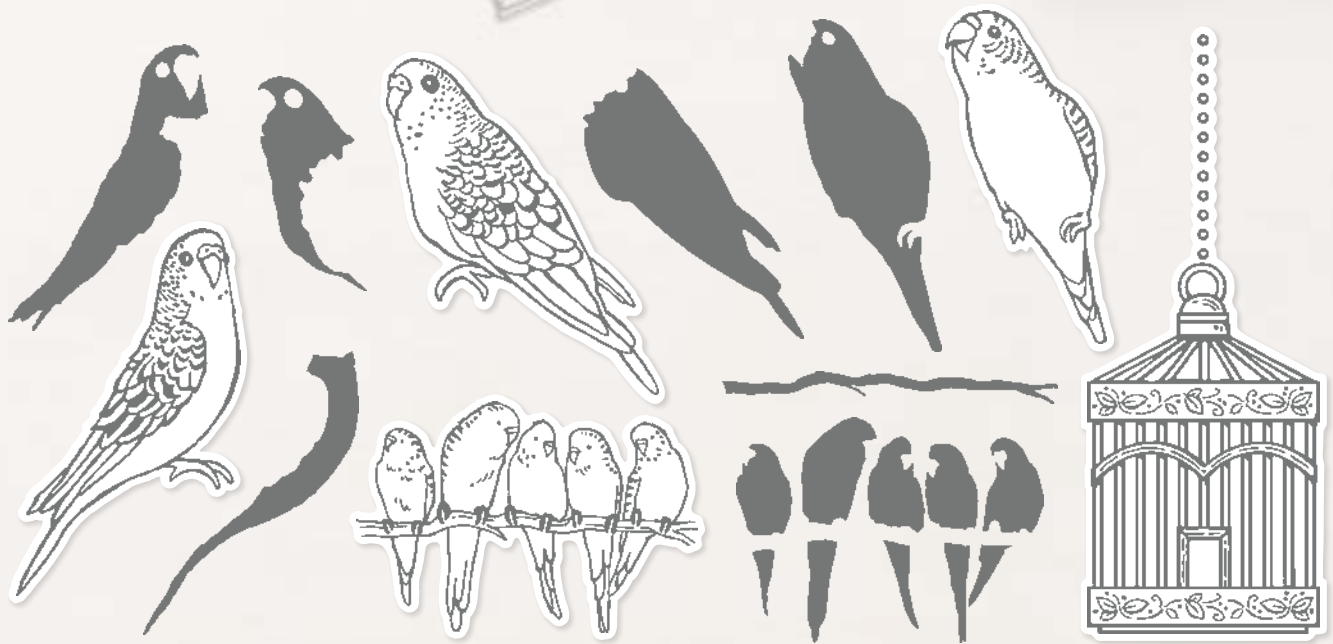

[S. 140]
**GESCHENKTÜTEN MIT
PRÄGEDESIGN**
159251 | 9,25 € | £7.00