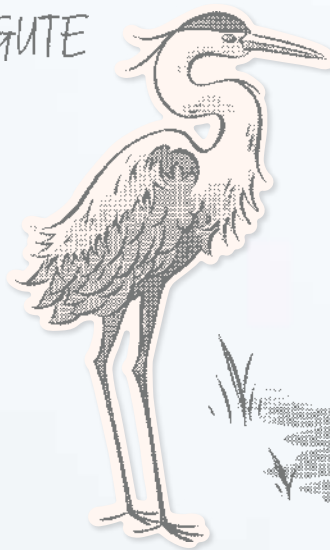

Ich denke
heute ganz fest
an dich

Gönn dir etwas Ruhe

MIT GROSSEM DANK

**DIST
INK
TIVE™**

10%
SPAREN IM PAKET

+

PRODUKTPAKET RUHEVOLLE REIHER
158899 | 65,00 € + £50.00 58,50 € | £45.00
Ablösbar • **EN | DE**
Stempelset Ruhevolle Reiher + Stanzformen Reiher (S. 166)