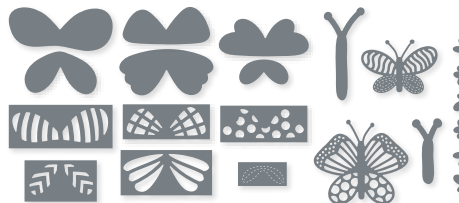

N SCHMETTERLINGSELEMENTE • 159119 | 38,00 € | £29,00
17 Stanzformen. Größte Form: 2-1/4" x 2" (5,7 x 5,1 cm).

10 %
SPAREN IM PAKET

**N PRODUKTPAKET GUT GELAUNTE
SCHMETTERLINGE**
159122 | ~~65,00 €~~ + ~~£50,00~~ 58,50 € | £45,00
Klarsicht • **EN FR DE NL**
Stempelset Gut gelaunte Schmetterlinge (S. 37)
+ Stanzformen Schmetterlingselemente