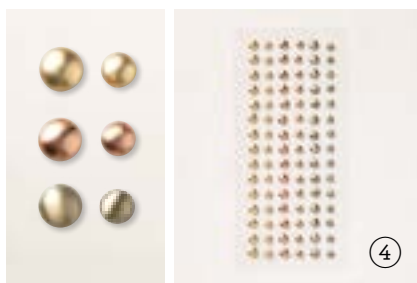

1. KLASSISCHE RUNDE AKZENTE IN MATTER OPTIK • 158146 | 8,50 € | £6.75
144 selbstklebende Akzente in 4 Farben. 3 mm, 4 mm. Schwarz, Anthrazitgrau, Vanille Pur, Weiß.

2. RUNDE AKZENTE IN MATTSCHWARZ 154284 | 8,50 € | £6.75
160 selbstklebende Akzente: 4 mm, 5 mm.

N 3. RUNDE GLANZ-AKZENTE 158827 | 9,75 € | £7.50
180 selbstklebende Akzente in 4 Farben. 4 mm, 5 mm, 6 mm. Amethyst, Wassermelone, Osterlocke, Aquamarin.

4. RUNDE AKZENTE IN MATT-METALLIC 156506 | 11,00 € | £8.50
90 selbstklebende Akzente in 3 Farben. 4 mm, 5 mm. Gold, Kupfer, Bronze.

N 5. SELBSTKLEBENDE, RUNDE AKZENTE IN RUSTIKALER METALL-OPTIK 159082 | 9,75 € | £7.50
90 selbstklebende Akzente: 3 mm, 4 mm.

6. PAILLETTEN FUNKELSCHIMMER 158137 | 8,50 € | £6.75
Circa 1.000 lose Pailletten in 3 Farben. 3 mm, 4 mm. Transparent, bunt schimmernd, silbern.

7. ZIERBLÜTEN • 155808 | 9,25 € | £7.00
60 Stück in 3 Farben. 3/16" (4,8 mm), 3/8" (1 cm). Bonbonrosa, Papaya, Freesienlila.

N 8. SPRUDELPERLEN • 158789 | 9,25 € | £7.00
Bunt schimmernd, circa 2.300 Stück. 2,5 mm, 4 mm.

N 9. HERZEN IN PERLOPTIK 159190 | 9,75 € | £7.50
180 selbstklebende Akzente in 3 Farben. 4 mm, 5 mm. Milchweiß, Glanzweiß, Perlweiß.

10. PERLENSCHMUCK IN PASTELLTÖNEN 154571 | 8,00 € | £6.25
200 selbstklebende Akzente in 4 Farben. 5 mm. Amethyst, Blau, Heideblüte, Rosa.

11. AKZENTE IN MEERGLAS-OPTIK 158139 | 9,75 € | £7.50
150 selbstklebende Akzente in 3 Farben. 3 mm, 5 mm. Blau-Grün, Olivgrün, Weiß.

12. DEKO-METALLBLÄTTCHEN IN GOLD 154560 | 11,00 € | £8.50
4 oz. (3 g). Gold.