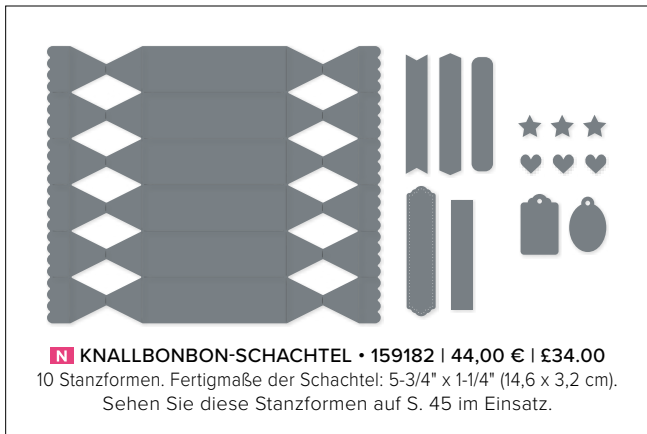

IM BILDE • 155559 | 42,00 € | £32.00
2 Stanzformen. Größte Form: 4-1/2" x 3-7/16" (11,4 x 8,7 cm).
Sehen Sie diese Stanzformen auf S. 31 im Einsatz.