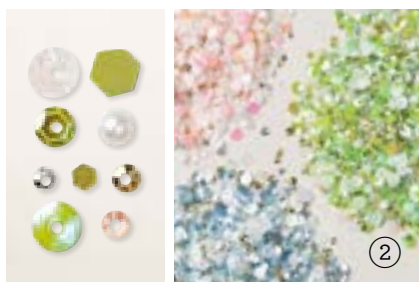

KLEIN, ABER OHO

Es sind oft die kleinen Dinge, die für große Freude sorgen. Das gilt auf jeden Fall für diese zierlichen Schmuckstücke: Verziern, verschönern, verzaubern – und wieder von vorn!

N 1. RUNDE AKZENTE IN MATTER OPTIK IN COLOR™ 2022–2024
159186 | 9,75 € | £7.50

150 selbstklebende Akzente in 5 Farbgruppen mit abgestuften Farbtönen. 3 mm, 5 mm. Sommersorbet, Papageiengrün, Karibikblau, Nachtblau, Orchideenlila.

N 2. GLAMOURÖSE PAILLETTEN
159187 | 19,00 € | £14.00

Mix aus losen Pailletten, Perlen und Strass-Steinen. Je 1 Behälter in drei Farbgruppen: Blau, Grün, Rosa. 20 g pro Behälter. Verschiedene Größen: 2–6 mm.

N 3. HARZ-AKZENTE BEZAUBERENDE BLÜMCHEN • 159123 | 9,75 € | £7.50

100 selbstklebende Akzente in 5 Farben. 5 mm, 7 mm. Calypso, Curry-Gelb, Freesienlila, Nachtblau, Papageiengrün.

4. RUNDE UND VIERECKIGE SPREIZKLAMMERN • 155570 | 8,50 € | £6.75

200 Spreizklammern aus Metall mit flachem Kopf. 6,4 mm, 3,2 mm. Schwarz, Weiß. Passend zu den Stanzformen Der richtige Dreh (S. 170)

N 5. BASIC PERLENSCHMUCK BUNTER SCHIMMER • 158987 | 9,25 € | £7.00

150 selbstklebende, bunt schillernde Akzente: 3 mm, 4 mm.

N 6. PLASTIKKUPPELN IN VINTAGE-FLASCHENFORM • 158788 | 9,75 € | £7.50

Verwenden Sie als Füllmaterial Pailletten oder andere Elemente. Mit selbstklebendem Rand zum leichten Befestigen. 10 Stück. 1-3/8" x 2-3/4" x 3/8" (3,5 x 7 x 1 cm). Passend zum Stempelset Flaschenpost (S. 16) sowie zur Stanze Vintage-Flasche (S. 151)