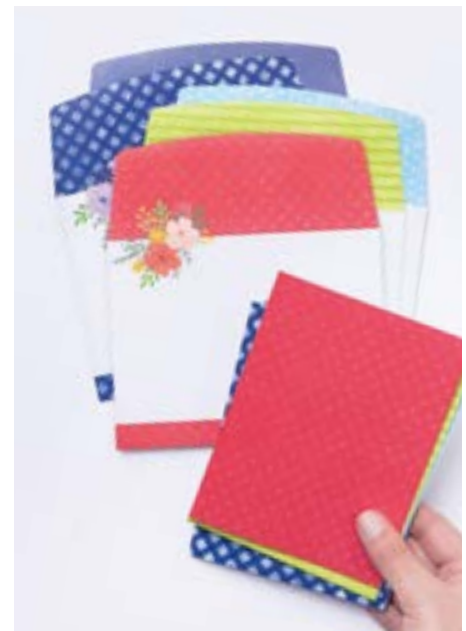

- SOMMERSORBET
- CURRY-GELB
- PAPAGEIENGRÜN
- KARIBIKBLAU
- NACHTBLAU
- ORCHIDEENLILA

für dich KLEINES, ABER GROSS GEMEINTES DANKE SCHÖN

Mehrere Motive auf einem Stempel – die Stanzform schneidet sie einzeln aus.

Pause!

Lieben Dank

RUHE BEWAHREN UND TEE TRINKEN

MANCHMAL hilft schon Tee

WENN DU MAL 'NE Teerapie BRAUCHST WERD BALD gesund

für VON

KLEINE Umarmung IN DER Tasse

N KLEINE TEERAPIE • 158665 | 28,00 € | £22.00

20 Klarsichtstempel (Empfohlene transparente Blöcke: a, b, d, g) • Two-Step-Stempelset • [EN](#) [FR](#) [DE](#) [NL](#)
O Passend zu den Stanzformen Teetasse (S. 164)

10%

SPAREN IM PAKET

+

N PRODUKTPAKET KLEINE TEERAPIE
158669 | ~~64,00 €~~ | ~~£48.00~~ 54,75 € | £43.00
Klarsicht • [EN](#) [FR](#) [DE](#) [NL](#)
Stempelset Kleine Teerapie + Stanzformen Teetasse (S. 164)