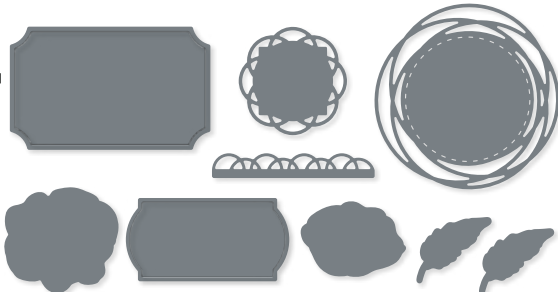

**N BEZAUBERENDE DETAILS • 159166 | 40,00 € | £31.00**  
 9 Stanzformen. Größte Form: 4-1/4" x 4-1/4" (10,8 x 10,8 cm).  
 Sehen Sie diese Stanzformen auf S. 62 im Einsatz.

**BEZAUBERENDE ETIKETTEN • 151605 | 43,00 € | £33.00**  
 9 Stanzformen. Größte Form: 3-1/4" x 2-1/16" (8,3 x 5,2 cm).  
 Passend zum Stempelset Painted Poppies (S. 29)