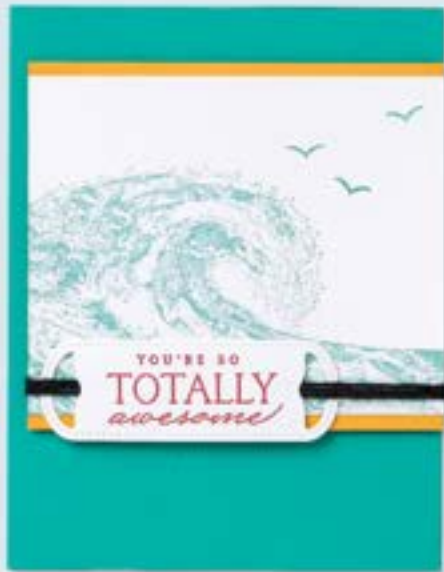

[S. 139]
GLITZERPAPIER
IN COLOR™ 2022–2024
159246 | 14,75 € | £11.25