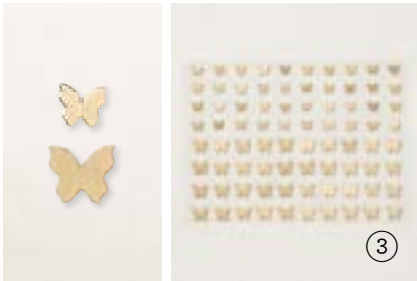

N 1. METALL-ACCESSOIRES ZWEIG
159188 | 11,00 € | £8.50

20 silberfarbene Akzente. 1-1/2" x 3/4"
(3,8 x 2 cm).

N 2. METALL-ACCESSOIRES BLÜTEN
159191 | 11,00 € | £8.50

90 selbstklebende Akzente in 3 Farben.
6 mm. Messing, Champagner, Silber.

3. SCHMETTERLINGE IN MATT-MESSING
158136 | 12,25 € | £9.50

80 selbstklebende Akzente: 5 mm, 7 mm.

N 4. RUNDE OPALAKZENTE IN COLOR™
2021-2023 • 159185 | 10,50 € | £8.00

100 selbstklebende Akzente in 5 Farben.
4 mm, 5 mm. Papaya, Freesienlila,
Bonbonrosa, Seladon, Lodengrün.

5. BASIC STRASS-SCHMUCK IN ROT
146924 | 8,50 € | £6.75

220 selbstklebende Akzente: 3 mm.

6. BASIC STRASS-SCHMUCK
144220 | 7,50 € | £5.75

140 selbstklebende Akzente: 3 mm,
4 mm, 5 mm.

7. BASIC STRASS-SCHMUCK BUNTER
SCHIMMER • 158130 | 9,25 € | £7.00

200 selbstklebende Akzente: 4 mm,
5 mm, 6 mm.

8. BASIC STRASS-SCHMUCK IN
CHAMPAGNER • 151193 | 7,50 € | £5.75

140 selbstklebende Akzente: 3 mm, 4 mm, 5 mm.

9. BASIC PERLENSCHMUCK
144219 | 7,50 € | £5.75

140 selbstklebende Akzente: 3 mm, 4 mm, 5 mm.

10. RUNDE AKZENTE IN OPALWEISS
154289 | 9,25 € | £7.00

100 selbstklebende Akzente: 5 mm, 6 mm.

11. FACETTIERTE GLITZERSTEINE
ECHTE ELEGANZ • 152464 | 9,25 € | £7.00

90 selbstklebende Akzente in 3 Farben. 4 mm,
5 mm. Farblos, Blütenrosa, Perlweiß.

N 12. FACETTIERTE MATTE
SCHMUCKSTEINE • 159189 | 9,75 € | £7.50

180 selbstklebende runde Akzente in matter
Optik und 6 Farben. 4 mm, 5 mm. Babyblau,
Marineblau, Blütenrosa, Wassermelone,
Aquamarin, Waldmoos.