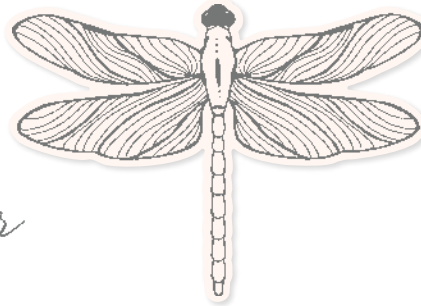

EIN kleiner
Gruß MIT
GANZ lieben
WÜNSCHEN

WIR SAGEN
Danke