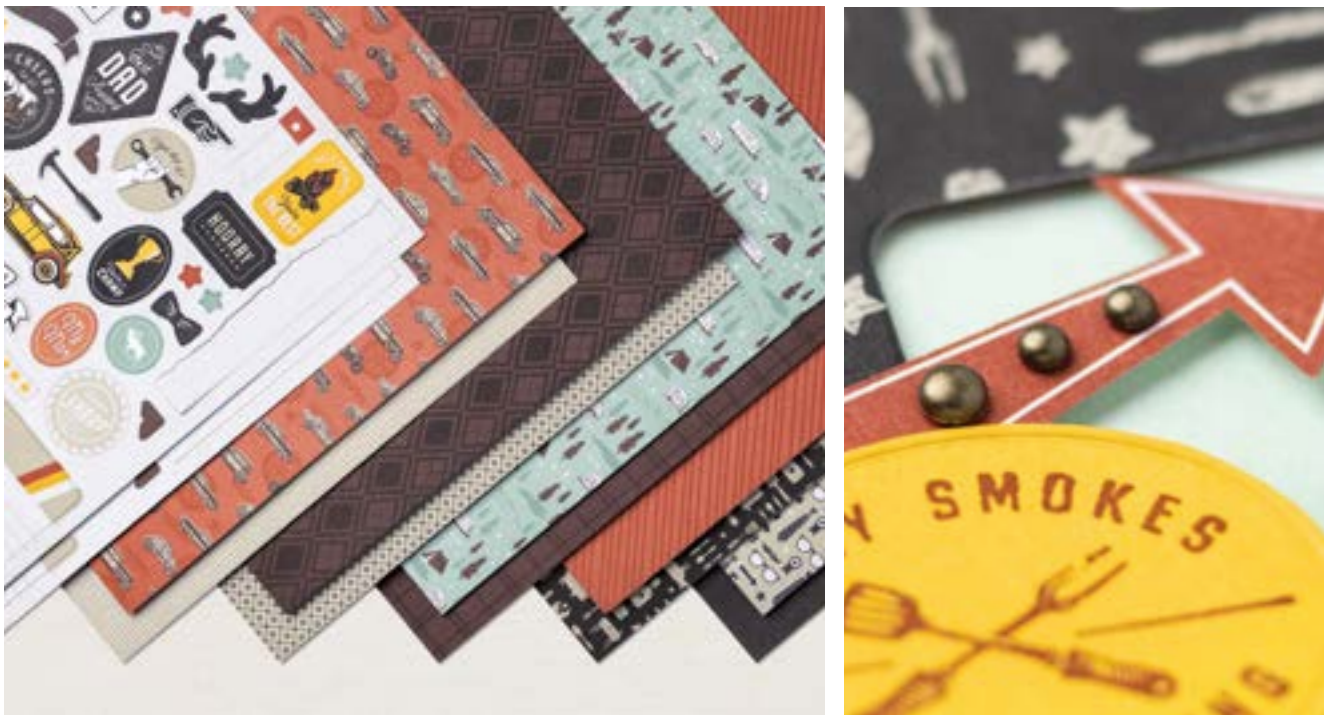

LIEBE Grüße  
und gute BESSERUNG

Alle guten  
WÜNSCHE  
zum  
WEIHNACHTSFEST

HALLO

Ein GRUSS an DICH  
zu deinem GROSSEN Tag

**GEDANKEN UND GRÜSSE • 155533 | 23,00 € | £18.00**

11 ablösbare Stempel (Empfohlene transparente Blöcke: a, b, d, g) • **EN FR DE**