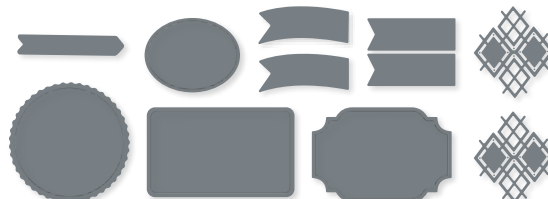

N MASKULINE ETIKETTEN • 159078 | 34,00 € | £27.00
10 Stanzformen. Größte Form: 2-1/2" x 1-1/2" (6,4 x 3,8 cm).

10 %
SPAREN IM PAKET

N PRODUKTPAKET MEIN LIEBER MANN!
159081 | ~~61,00 €~~ + ~~£48,00~~ 54,75 € | £43.00
Ablösbar • **EN FR DE**
Stempelset Mein lieber Mann! (S. 79)
+ Stanzformen Maskuline Etiketten