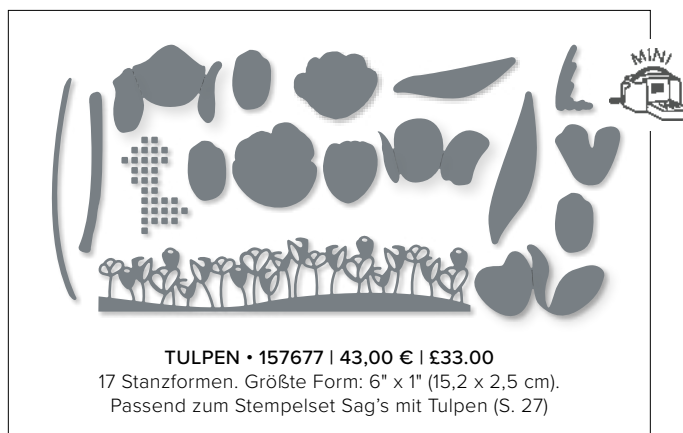

**STARKE AKZENTE • 159104 | 36,00 € | £27.00**  
 5 Stanzformen. Größte Form: 1-1/2" x 5" (3,8 x 12,7 cm).  
 Sehen Sie diese Stanzformen auf S. 82 im Einsatz.

**SUKKULENTEN IM TOPF • 154330 | 48,00 € | £37.00**  
 13 Stanzformen. Größte Form: 5-3/8" x 4" (13,7 x 10,2 cm).  
 Passend zum Stempelset Simply Succulents (S. 32)