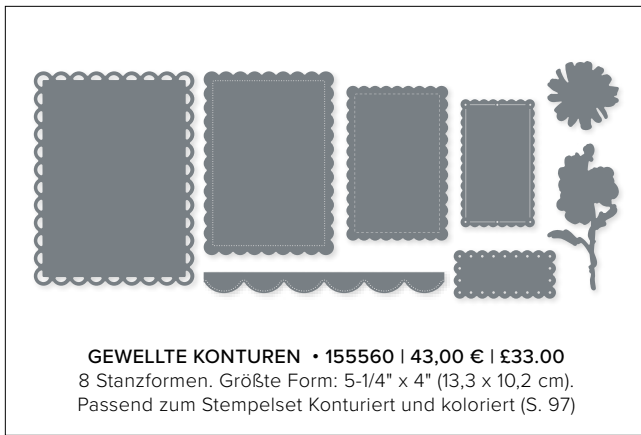

GEOMETRISCH ABSTRAKT • 158046 | 36,00 € | £27.00
14 Stanzformen. Größte Form: 2-1/2" x 2-1/2" (6,4 x 6,4 cm).
Passend zum Stempelset Stempelgröße (S. 114) und
zum Stempelset Gut gerahmt (S. 33).