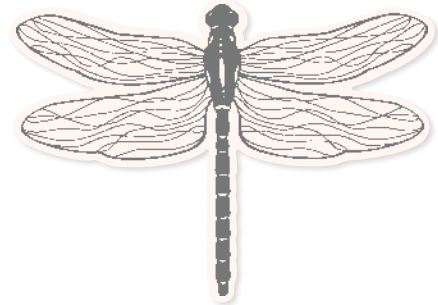

DU BIST EINE
Inspiration

EIN kleiner
Gruß MIT
GANZ lieben
WÜNSCHEN

WIR SAGEN
Danke

Ein Dankeschön
FÜR DEINE FREUNDSCHAFT

LIBELLENGARTEN • 154612 | 28,00 € | £22.00

9 ablösbare Stempel (Empfohlene transparente Blöcke: c, d, i) • EN FR DE

○ Passend zur Stanze Libellen (S. 153)

Danke
ZUM GEBURTSTAG

Mehrere Motive auf
einem Stempel – die
Stanzform schneidet
sie einzeln aus.

Beste
Wünsche

Hallo

KUNSTVOLL KOLORIERT • 154693 | 30,00 € | £23.00

12 ablösbare Stempel (Empfohlene transparente Blöcke: a, b, c, d, i) • EN FR DE

○ Passend zu den Stanzformen Künstlerisch (S. 172)

DIST
INK
TIVE™