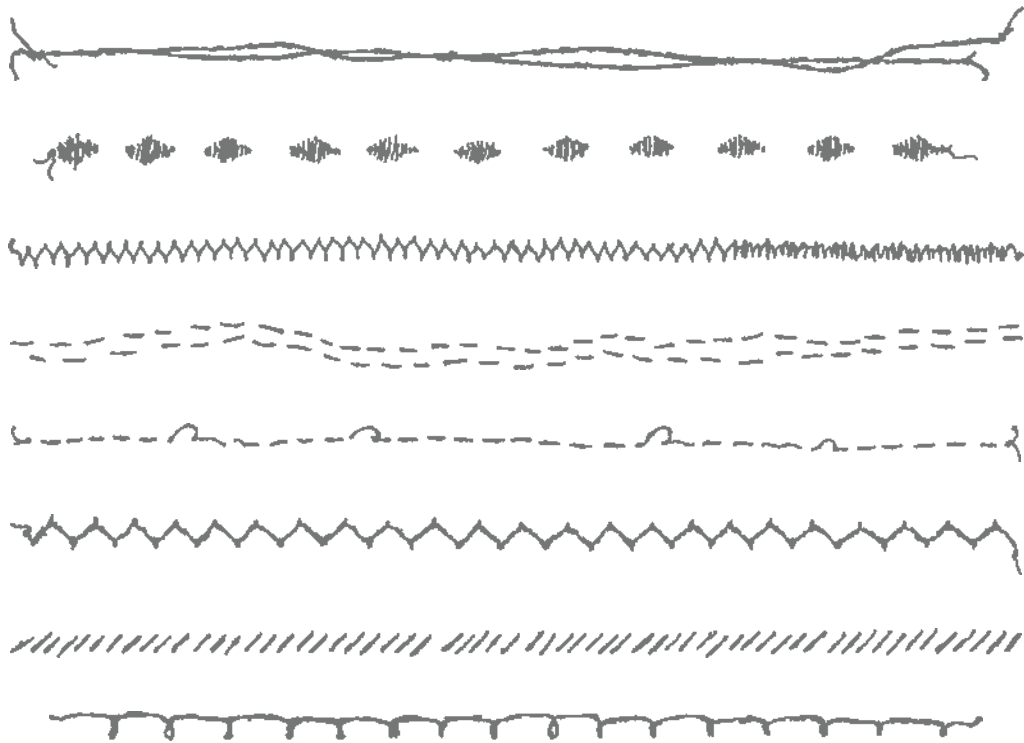

STITCHERY • 155074 | 26,00 € | £20.00

8 ablösbare Stempel (Empfohlener transparenter Block: i)