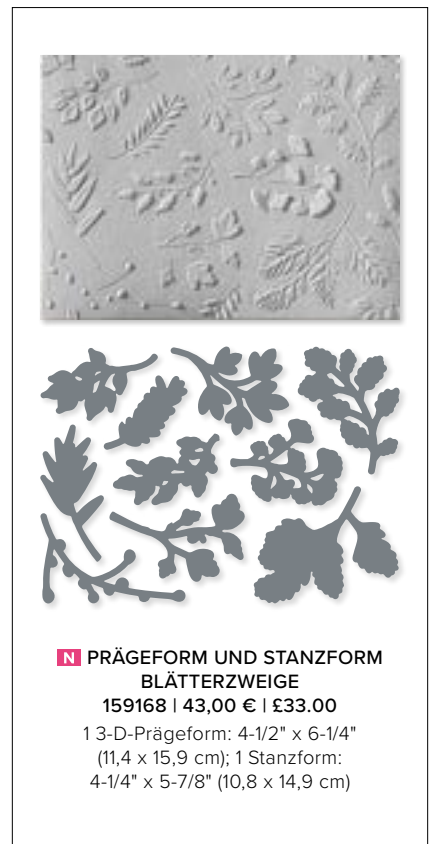

**PRÄGEFORM UND STANZFORM
BLÄTTERZWEIGE**
159168 | 43,00 € | £33.00
1 3-D-Prägeform: 4-1/2" x 6-1/4"
(11,4 x 15,9 cm); 1 Stanzform:
4-1/4" x 5-7/8" (10,8 x 14,9 cm)