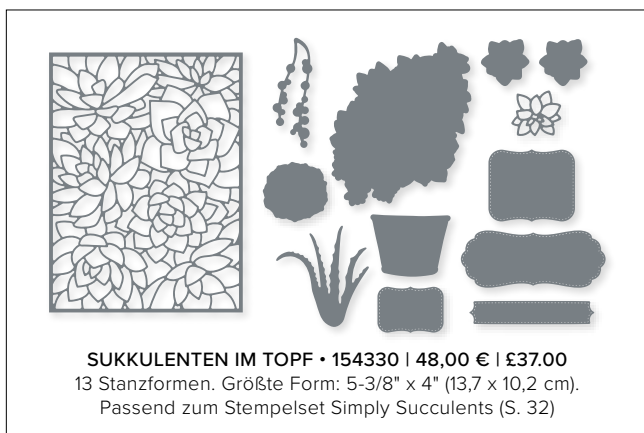

SONNENBLUMEN • 152704 | 40,00 € | £31.00
9 Stanzformen. Größte Form: 3-1/2" x 3-7/8" (8,9 x 9,8 cm).
Passend zum Stempelset Gute-Laune-Gruß (S. 35)