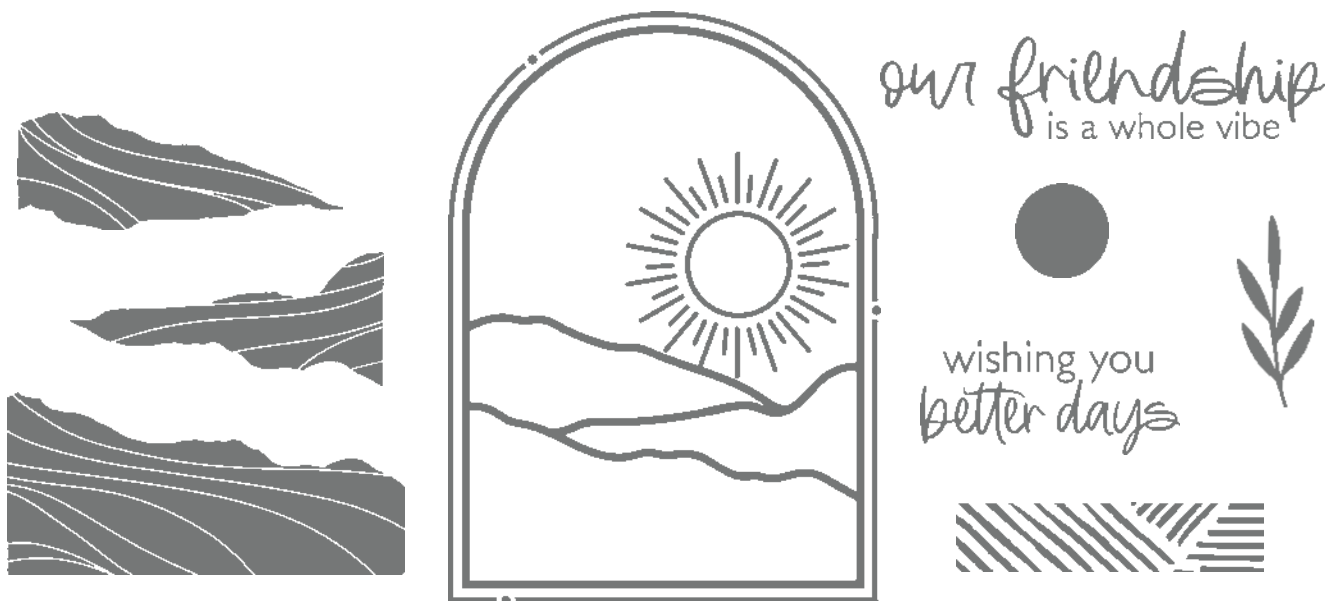

BETTER DAYS • 159138 | 21,00 € | £16.00

9 Klarsichtstempel (Empfohlene transparente Blöcke: b, d, e, g) • Two-Step-Stempelset