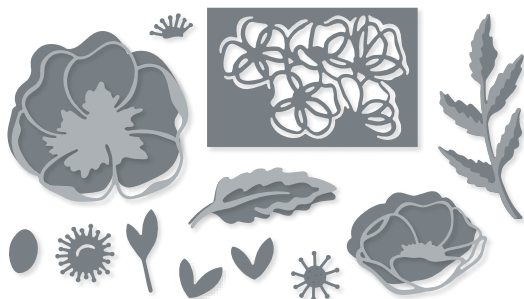

MOHNBLÜTEN • 151594 | 45,00 € | £35.00

16 Stanzformen. Größte Form: 2-3/4" x 2-1/2" (7 x 6,4 cm).
Passend zum Stempelset Besondere Momente (S. 29)