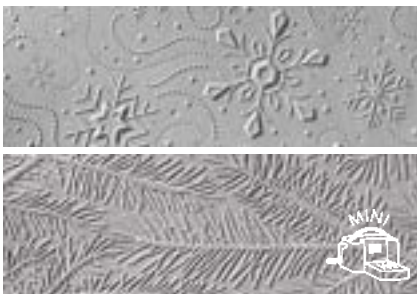

WINTERLICH, 3-D
155433 | 12,25 € | £9.50
2 Prägeformen:
6-1/4" x 3-3/8" (15,9 x 8,6 cm)