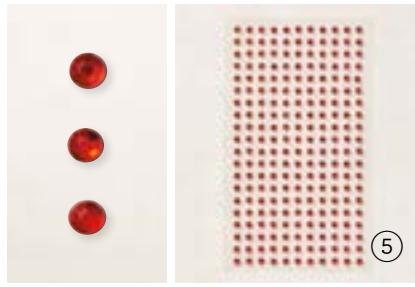

N 1. METALL-ACCESSOIRES ZWEIG
159188 | 11,00 € | £8.50

20 silberfarbene Akzente. 1-1/2" x 3/4"
(3,8 x 2 cm).

N 2. METALL-ACCESSOIRES BLÜTEN
159191 | 11,00 € | £8.50

90 selbstklebende Akzente in 3 Farben.
6 mm. Messing, Champagner, Silber.

3. SCHMETTERLINGE IN MATT-MESSING
158136 | 12,25 € | £9.50

80 selbstklebende Akzente: 5 mm, 7 mm.

N 4. RUNDE OPALAKZENTE IN COLOR™
2021-2023 • 159185 | 10,50 € | £8.00

100 selbstklebende Akzente in 5 Farben.
4 mm, 5 mm. Papaya, Freesienlila,
Bonbonrosa, Seladon, Lodengrün.

5. BASIC STRASS-SCHMUCK IN ROT
146924 | 8,50 € | £6.75

220 selbstklebende Akzente: 3 mm.

6. BASIC STRASS-SCHMUCK
144220 | 7,50 € | £5.75

140 selbstklebende Akzente: 3 mm,
4 mm, 5 mm.

7. BASIC STRASS-SCHMUCK BUNTER
SCHIMMER • 158130 | 9,25 € | £7.00

200 selbstklebende Akzente: 4 mm,
5 mm, 6 mm.

8. BASIC STRASS-SCHMUCK IN
CHAMPAGNER • 151193 | 7,50 € | £5.75

140 selbstklebende Akzente: 3 mm, 4 mm, 5 mm.

9. BASIC PERLENSCHMUCK
144219 | 7,50 € | £5.75

140 selbstklebende Akzente: 3 mm, 4 mm, 5 mm.

10. RUNDE AKZENTE IN OPALWEISS
154289 | 9,25 € | £7.00

100 selbstklebende Akzente: 5 mm, 6 mm.

11. FACETTIERTE GLITZERSTEINE
ECHTE ELEGANZ • 152464 | 9,25 € | £7.00

90 selbstklebende Akzente in 3 Farben. 4 mm,
5 mm. Farblos, Blütenrosa, Perlweiß.

N 12. FACETTIERTE MATTE
SCHMUCKSTEINE • 159189 | 9,75 € | £7.50

180 selbstklebende runde Akzente in matter
Optik und 6 Farben. 4 mm, 5 mm. Babyblau,
Marineblau, Blütenrosa, Wassermelone,
Aquamarin, Waldmoos.