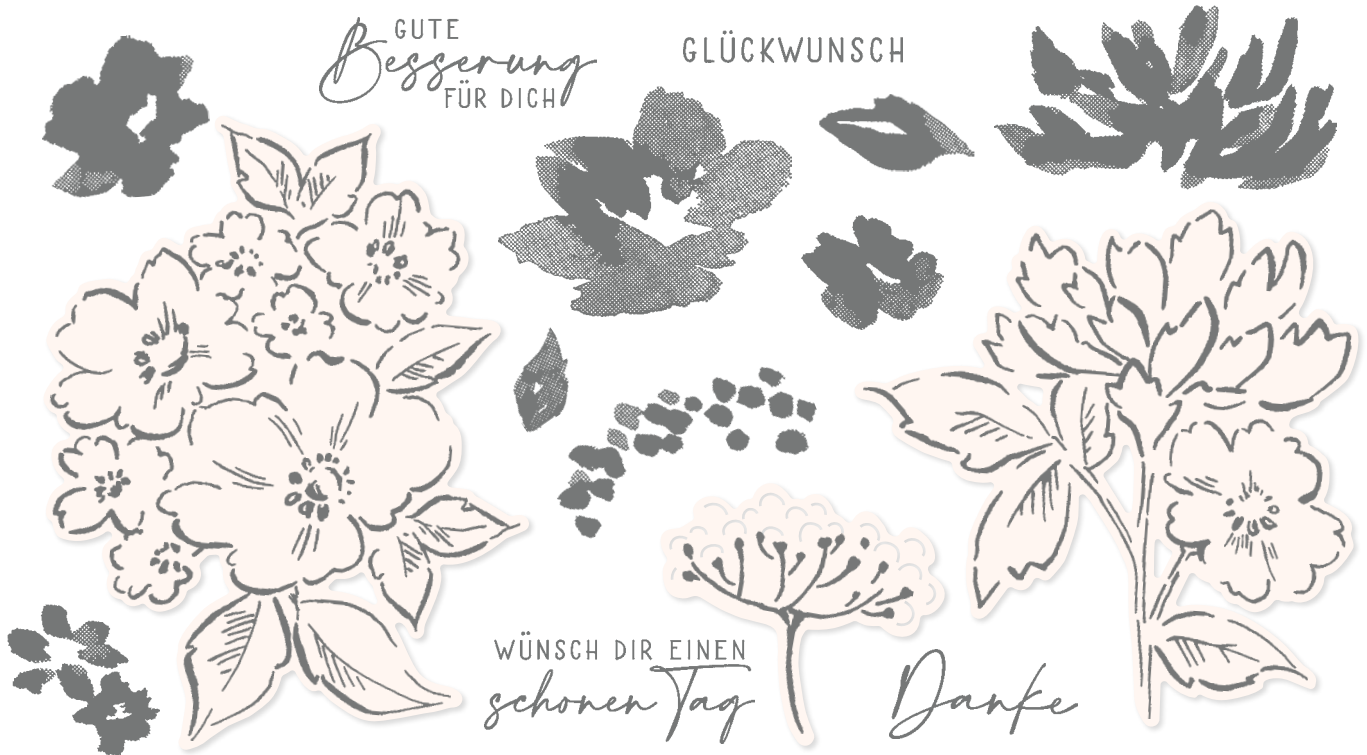

N HANDGEMALTE BLÜTEN • 155496 | 27,00 € | £20.00

15 Klarsichtstempel (Empfohlene transparente Blöcke: b, c, e) • Two-Step-Stempelset • **EN FR DE**
O Passend zu den Stanzformen Blüten (S. 159)

**DIST
INK
TIVE™**

10%

SPAREN IM PAKET

+

PRODUKTPAKET HANDGEMALTE BLÜTEN
155491 | ~~63,00 €~~ + ~~£48.00~~ 56,50 € | £43.00
Klarsicht • **EN FR DE**
Stempelset Handgemalte Blüten + Stanzformen Blüten (S. 159)