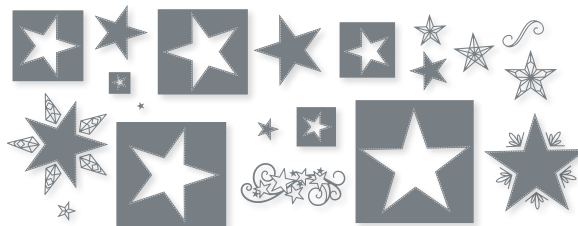

BESTICKTE STERNE • 150653 | 46,00 € | £35.00
23 Stanzformen. Größte Form: 3-7/8" x 3-7/8" (9,8 x 9,8 cm).
Sehen Sie diese Stanzformen auf S. 47 im Einsatz.