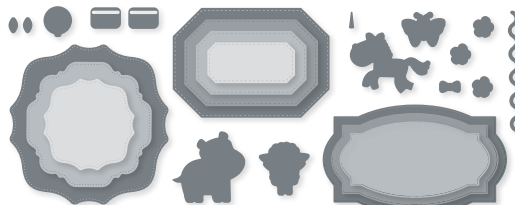

**EWIGE ZWEIGE • 152714 | 44,00 € | £33.00**  
14 Stanzformen. Größte Form: 3-7/8" x 2-3/4" (9,8 x 7 cm).  
Passend zum Stempelset Für alle Zeit (S. 71).

**DER RICHTIGE DREH • 154336 | 47,00 € | £36.00**  
21 Stanzformen. Größte Form: 5-1/4" x 3-13/16" (13,3 x 8 cm).  
Sehen Sie diese Stanzformen auf S. 57 im Einsatz.