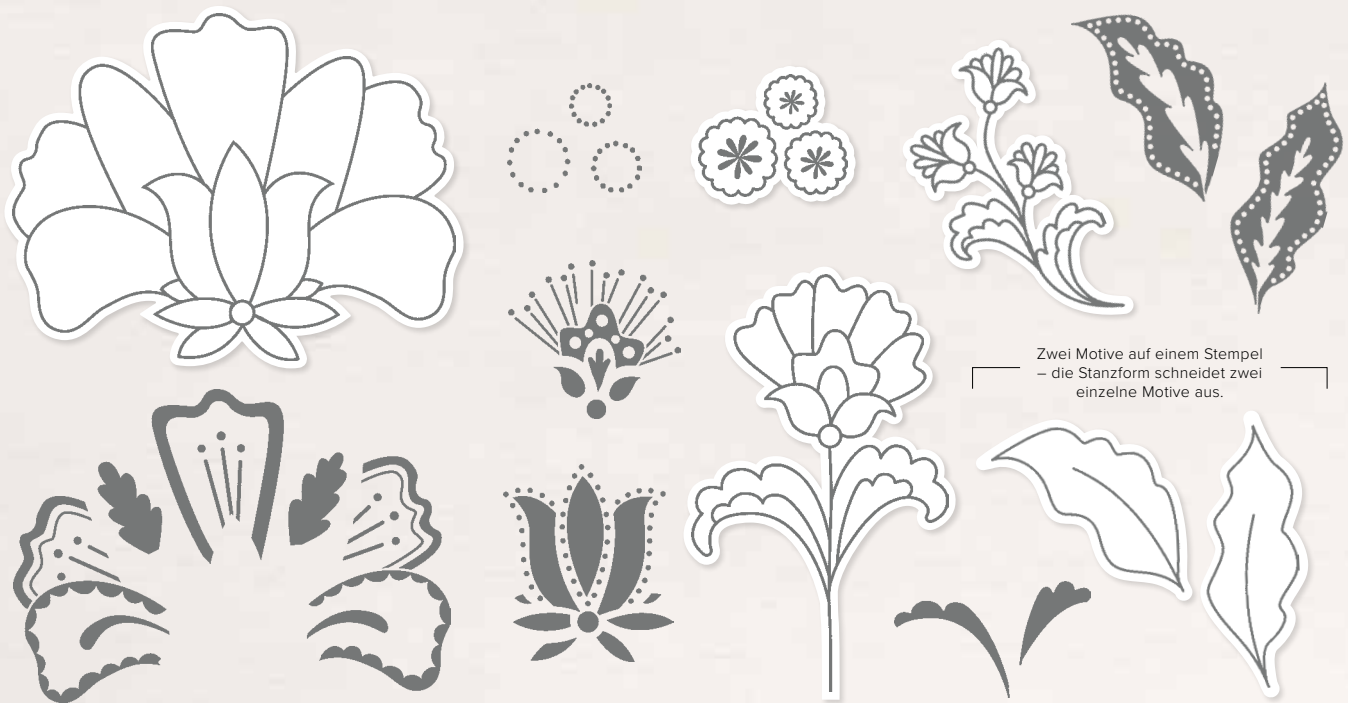

**N IN PERFEKTER SYMMETRIE • 155602 | 21,00 € | £16.00**  
 17 Klarsichtstempel (Empfohlene transparente Blöcke: a, b, d) • **EN FR DE**  
 Passend zur Stanze Zweigbordüre (S. 148)

10%

SPAREN IM PAKET

**PRODUKTPAKET IN PERFEKTER SYMMETRIE**  
**155598 | 40,00 € | ~~£31.00~~ 36,00 € | £27.75**  
 Klarsicht • **EN FR DE**  
 Stempelset In perfekter Symmetrie + Stanze Zweigbordüre (S. 148)