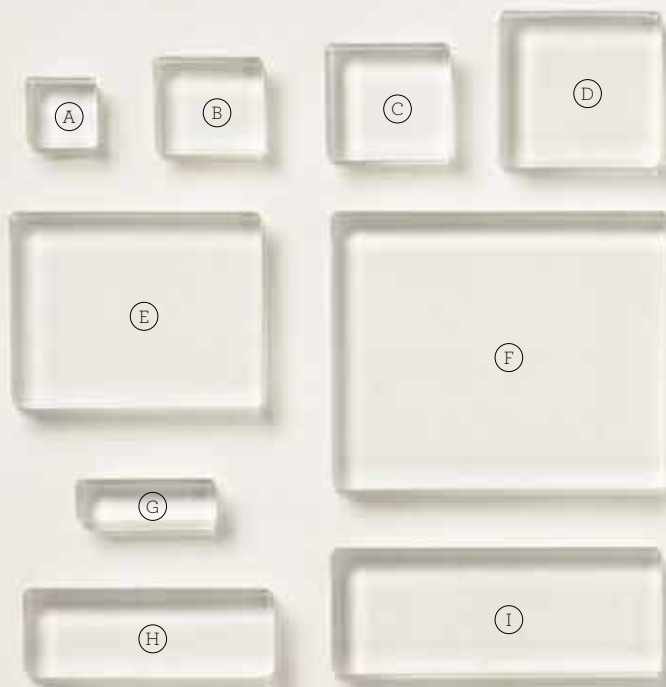

STEMPEL- ZUBEHÖR

TRANSPARENTE BLÖCKE IM PAKET (A-I)

Acrylblöcke für ablösbare und Klarsichtstempel. Die empfohlenen Blockgrößen finden Sie in den Stempelbeschreibungen im Katalog.

10%
SPAREN IM PAKET

TRANSPARENTE BLÖCKE (A-I)
118491 | ~~97,50 €~~ | ~~£74,50~~
87,75 € | £67,00

Je ein transparenter Block in jeder Größe im praktischen Komplettpaket.

BLOCK A • 118487
5,00 € | £3,75

1-3/16" x 1-1/4" (3 x 3,2 cm)

BLOCK B • 117147
7,50 € | £5,50

1-5/8" x 1-15/16" (4,1 x 4,9 cm)

BLOCK C • 118486
8,50 € | £6,50

2" x 2-1/4" (5,1 x 5,7 cm)

BLOCK D • 118485
10,50 € | £8,00

2-7/8" x 2-11/16" (7,3 x 6,8 cm)

BLOCK E • 118484
14,50 € | £11,25

3-7/16" x 4-7/16" (8,7 x 11,3 cm)

BLOCK F • 118483
21,00 € | £16,00

4-7/8" x 6" (12,4 x 15,2 cm)

BLOCK G • 118489
5,50 € | £4,25

2-1/2" x 3/4" (6,4 x 1,9 cm)

BLOCK H • 118490
10,50 € | £8,00

4-7/16" x 1-5/8" (11,3 x 4,1 cm)

BLOCK I • 118488
14,50 € | £11,25

5-7/8" x 2-1/4" (14,9 x 5,7 cm)

1. KARIERTES PAPIER • 130148 | 15,25 € | £11,75

Zum Schutz Ihrer Arbeitsfläche. Praktisch auch als Konzeptpapier und Lineal. 100 Bögen. 11" x 17" (28 x 43 cm). Auf S. 144 finden Sie kariertes Papier im Kleinformat, passend für den Stamparatus.

2. STAMPIN' SCRUB SÄUBERUNGSKISSEN 126200 | 22,00 € | £17,00

Waschbare Reinigungskissen mit schwarzen Plüschfasern. Zur Verwendung mit Stampin' Nebel Stempelreiniger (separat erhältlich). Kissengröße: 7" x 7" (17,8 x 17,8 cm).

3. STAMPIN' NEBEL STEMPELREINIGER 153648 | 13,25 € | £10,25

Mit dezentem Duft. 8 fl. oz. (237 ml).

4. AUFBEWAHRUNGSKOFFER FÜR TRANSPARENTE BLÖCKE • 120279 | 21,00 € | £16,00

Ideal zum Aufbewahren und Transportieren Ihrer transparenten Blöcke! Für je einen Block in jeder Größe. Herausnehmbare Zwischeneinlage für Extraschutz im Koffer. Blöcke sind separat erhältlich. 8-1/16" x 10-5/8" x 1-3/16" (20,5 x 27 x 3 cm).

5. STEMPEL- UND PERFORIERMATTE 126199 | 6,00 € | £4,75

Schützt Ihre Arbeitsfläche beim Perforieren. Fördert auch die gleichmäßige Verteilung von Druck und Tinte bei Klarsichtstempeln. Verwenden Sie am besten je eine Matte zum Perforieren und eine zum Stempeln! 1 Matte. 6-1/2" x 9-1/2" (16,5 x 24,1 cm).

6. REINIGUNGSPROFI • 147042 | 9,75 € | £7,50

Wiederverwendbares Reinigungstuch, mit dem sich Stempel leicht säubern lassen. Einfach mit Wasser benetzen und dann mit den Stempeln darüberreiben. Für saubere Stempel – ohne Fusseln oder Chemikalien! Maße: 5" x 7" (12,7 x 17,8 cm) – praktisch für unterwegs, passt perfekt in eine Standard-Stempelbox.

7. STANDARD-STEMPELBOXEN • 119105 | 9,75 € | £7,50

Boxen zum Aufbewahren Ihrer Stempelsets und Zubehörartikel. 7-1/2" x 5-1/2" x 5/8" (19 x 14 x 1,6 cm). 4 Boxen.