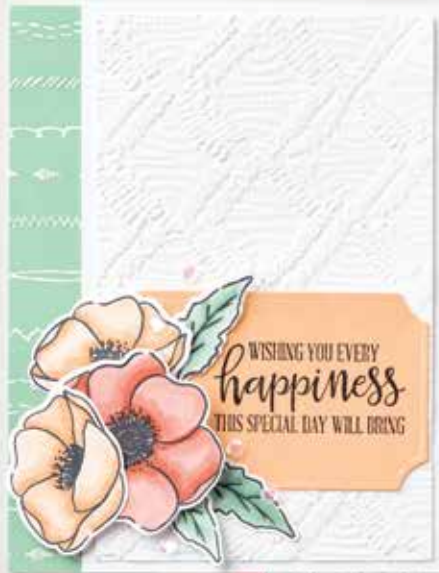

Wenn Sie mal schnell eine Karte gestalten möchten, verwenden Sie doch vorgeschrittene Elemente zum Aufkleben aus unseren Karten-Sortimenten Erinnerungen & mehr (S. 127).

[S. 127]
KARTEN UND UMSCHLÄGE
ERINNERUNGEN & MEHR –
VON HAND GEMALT
155501 | 12,00 € | €9.25