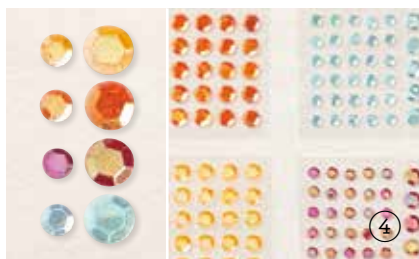

1. BASIC PERLENSCHMUCK • 144219
6,00 € | £4.75

Klassische, selbstklebende Perlen-Akzente.
140 Stück: 3 mm (100), 4 mm (20), 5 mm (20).

2. PERLENSCHMUCK IN PASTELLTÖNEN
154571 | 7,75 € | £6.00

Selbstklebende Perlen-Akzente. 200 Stück:
je 50 in 4 Farben. 5 mm. Amethyst, Heideblüte,
Rauchblau, rosa.

3. METALLIC-PERLEN • 146282
8,50 € | £6.50

Selbstklebende Perlen-Akzente. 242 Stück:
je 121 in 2 Farben. 3 mm. Gold, Silber.

4. SELBSTKLEBENDE PAILLETTEN
FARBFANTASIE • 152477 | 8,50 € | £6.50

Selbstklebende, runde Pailletten. 200 Stück:
je 50 in 4 Farben, in 2 Größen. 4 mm, 6 mm.
Calypso, Himbeerrot, Jade, Mangogelb.

5. ALLERLEI PAILLETTEN
153556 | 14,50 € | £11.25

Pailletten ohne Löcher in einer
Regenbogenvielfalt an Farben. 4 Farbgruppen
und 3 Formen: facettiert und rund, flach
und rund, Sechseck. 3 unterschiedliche
Schattierungen in jeder Farbgruppe. Circa 3.600
Stück: 4 mm, 5 mm. Grün, Metall, Orange, Rot.

6. HARZ-AKZENTE JEDE MENGE MUSTER
152467 | 9,75 € | £7.50

Flache, runde Akzente in matter Optik, mit
selbstklebender Rückseite. 120 Stück: je 40 in
3 Farben. 3 Größen: 4 mm, 5 mm, 6 mm. Jade,
Curry-Gelb, Flieder.

7. RUNDE AKZENTE IN MATTSCHWARZ
154284 | 8,50 € | £6.50

Selbstklebend. 160 Stück: Je 80 in 2 Größen:
4 mm, 5 mm.

8. RUNDE AKZENTE IN OPALWEISS
154289 | 9,00 € | £7.00

100 Stück. Je 50 in 2 Größen: 5 mm, 6 mm.

9. RUNDE UND VIERECKIGE
SPREIZKLAMMERN • 155570 | 8,50 € | £6.50

Schwarze und weiße Spreizklammern aus Metall
mit flachem Kopf. 200 Stück: je 100 in 2 Formen.
Runder Kopf: 3,2 mm. Quadratischer Kopf:
6,4 mm. Passend zu den Stanzformen Der
richtige Dreh (S. 163).

10. SCHÜTTELFENSTER-ELEMENTE
155569 • 8,50 € | £6.50

Lose herz- und sternförmige sowie runde
Plättchen. 675 Stück in 3 Farben. 4 mm.
Bonbonrosa, Grüner Apfel, Osterglocke.

11. PLASTIKKUPPELN IN EINMACHGLASFORM
153100 | 7,75 € | £6.00

Verwenden Sie als Füllmaterial Pailletten
oder andere Elemente. Mit selbstklebendem
Rand zum leichten Befestigen. 10 Kuppeln.
1-3/4" x 2-5/8" (4,4 x 6,7 cm). 1/4" (6,4 mm) tief.
Passend zum Stempelset Jar of Flowers (S. 16)
sowie zur Stanze Einmachglas (S. 150).

12. DEKO-METALLBLÄTTCHEN IN GOLD
154560 | 11,00 € | £8.25

3 g. Goldfarben.