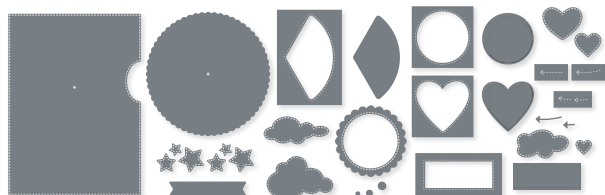

DER RICHTIGE DREH • 154336 | 47,00 € | £36.00
21 Stanzformen. Größte Form: 5-1/4" x 3-13/16" (13,3 x 8 cm).
Sehen Sie diese Stanzformen auf S. 57 im Einsatz.