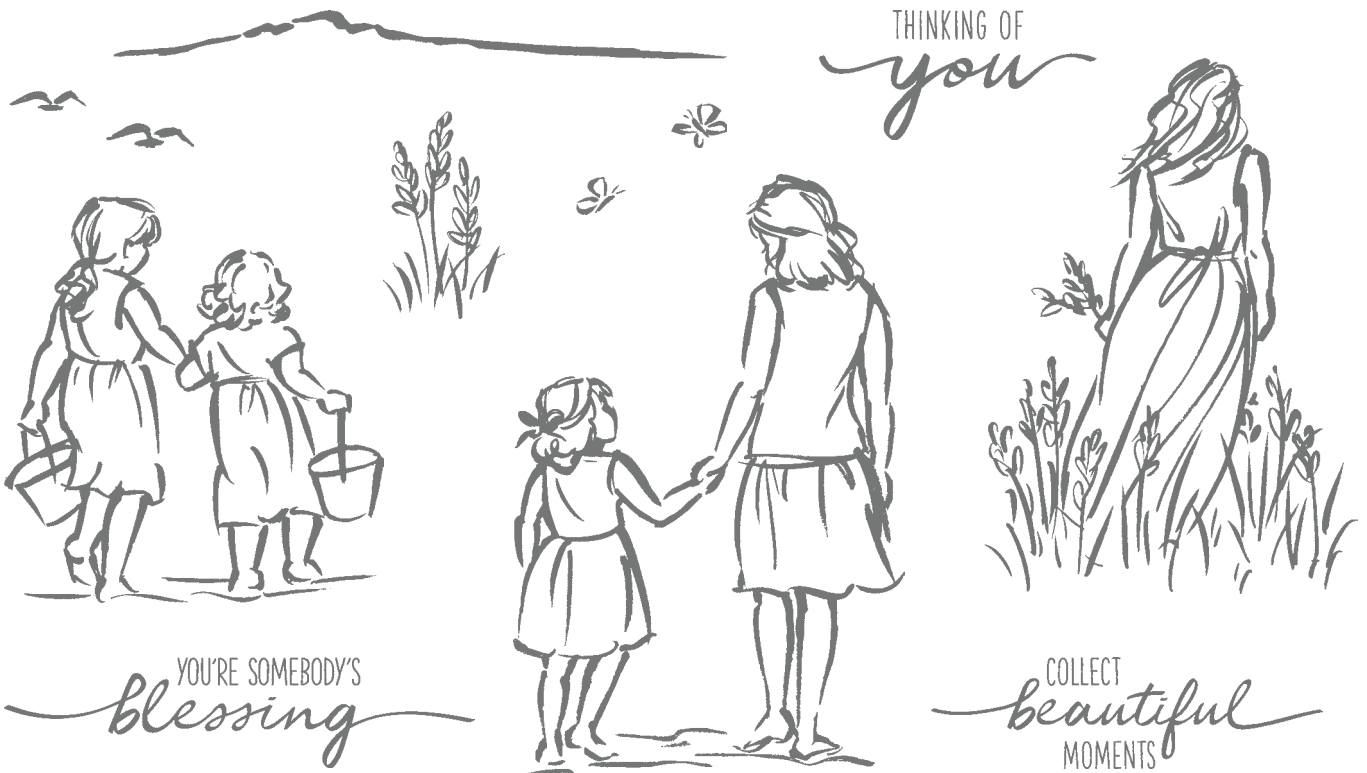

BEAUTIFUL MOMENTS • 151677 | 28,00 € | £21.00

11 ablösbare Stempel (Empfohlene transparente Blöcke: a, b, d, e) • Nach einer Idee von Umsatz-Millionärin Jacque Williams