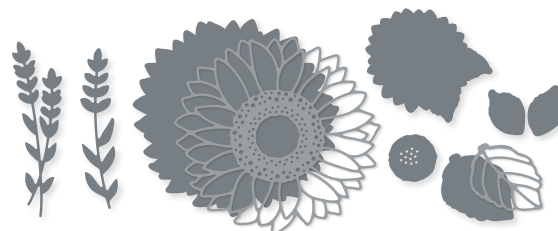

SONNENBLUMEN • 152704 | 40,00 € | £31.00
9 Stanzformen. Größte Form: 3-1/2" x 3-7/8" (8,9 x 9,8 cm).
Passend zum Stempelset Gute-Laune-Gruß (S. 17).