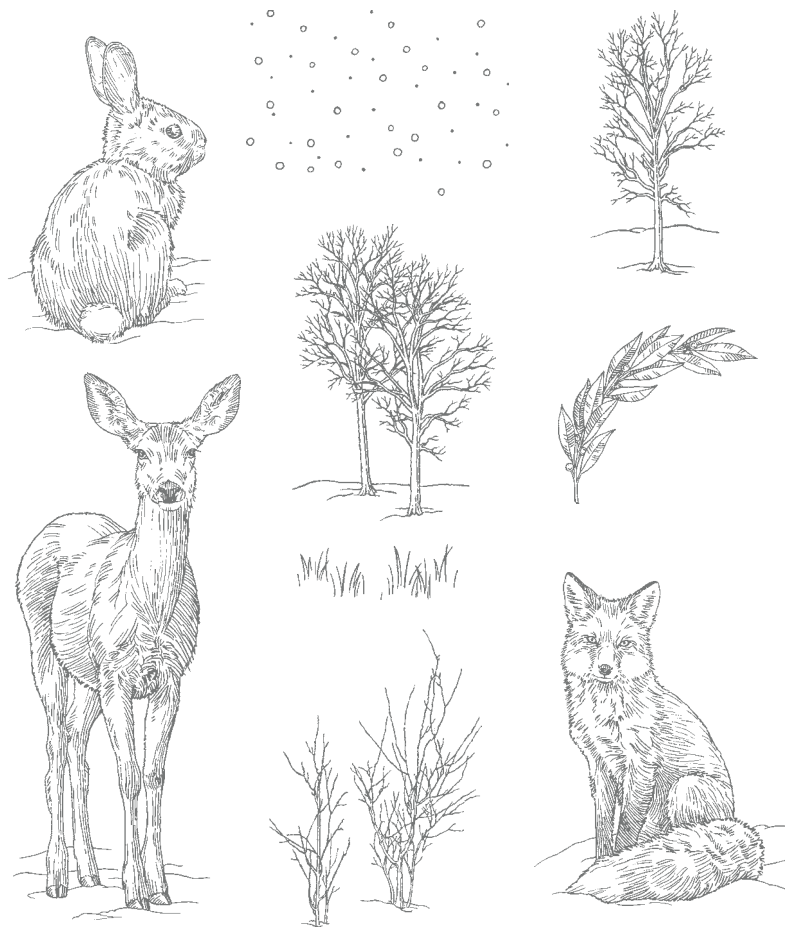

**10%**  
SPAREN IM PAKET

+

PRODUKTPAKET GEDANKEN UND GRÜSSE  
155528 | 62,00 € | ~~£48.00~~ 55,75 € | £43.00

Ablösbar • **EN FR DE**

Stempelset Gedanken und Grüße + Stanzformen Unter den Bäumen (S. 160)

**NATURE'S BEAUTY • 150528 | 25,00 € | £20.00**  
 9 ablösbare Stempel (Empfohlene transparente Blöcke: a, b, c, e)