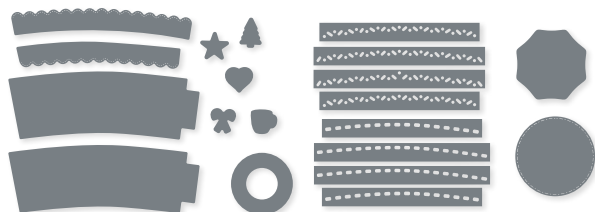

BECHER-BANDEROLEN • 153521 | 42,00 € | £33.00
20 Stanzformen. Größte Form: 4-11/16" x 1-3/4" (11,9 x 4,4 cm).
Sehen Sie diese Stanzformen auf S. 33 im Einsatz.

*Muttertag Schöne Frohes Ostern
Feiertage Vatertag neues Jahr Geburtstag
Weihnachten zum Alles Liebe Valentinstag*