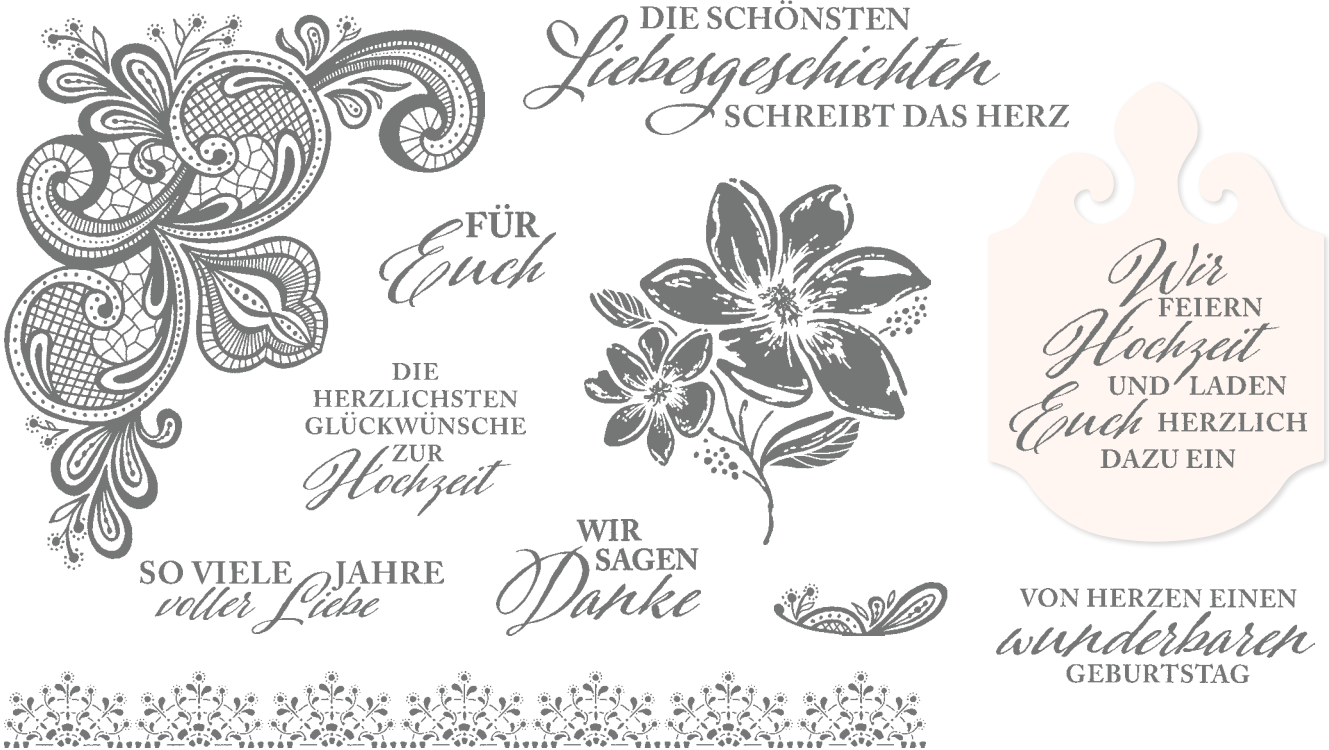

N ELEGANT GESAGT • 155757 | 28,00 € | £21,00

11 ablösbare Stempel (Empfohlene transparente Blöcke: b, c, e, i) • **EN FR DE**
O Passend zur Stanze Elegantes Etikett (S. 147)

10%

SPAREN IM PAKET

+

PRODUKTPAKET ELEGANT GESAGT
155752 | ~~50,00 €~~ + ~~£38,00~~ 45,00 € | £34,00
Ablösbar • **EN FR DE**
Stempelset Elegant gesagt + Stanze Elegantes Etikett (S. 147)