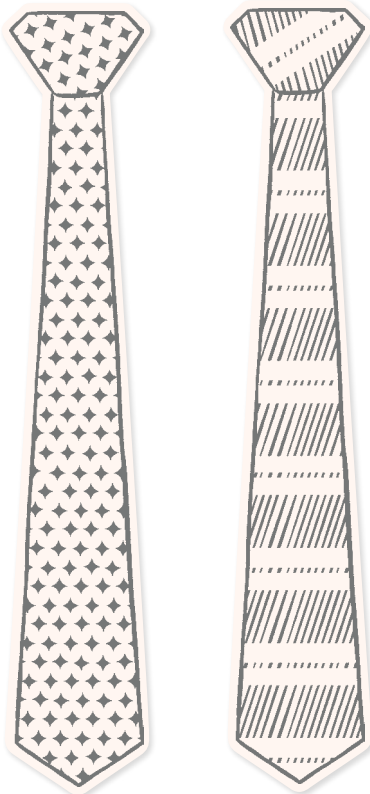

SCHÖNEN
GEBURTSTAG
LIEBER PAPA