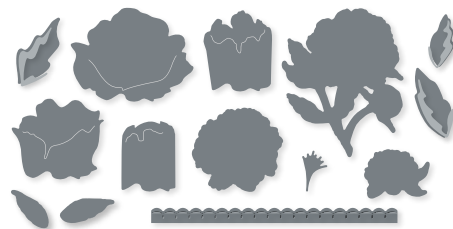

**DEKORATIVE RAHMEN • 152726 | 45,00 € | £34.00**  
 8 Stanzformen. Größte Form: 5-1/2" x 4" (14 x 10,2 cm).

**BEZAUBERENDE ETIKETTEN • 151605 | 42,00 € | £33.00**  
 9 Stanzformen. Größte Form: 3-1/4" x 2-1/16" (8,3 x 5,2 cm).  
 Passend zum Stempelset Painted Poppies (S. 24).