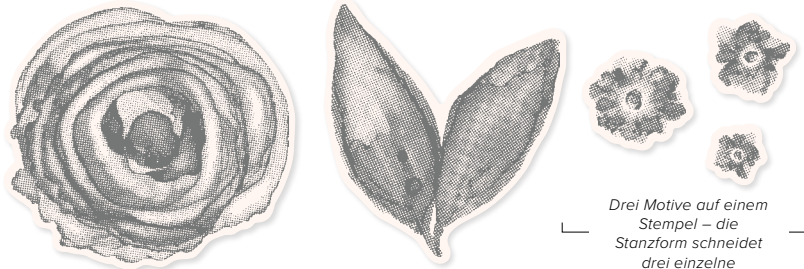

Danke

ZUM GEBURTSTAG

Drei Motive auf einem Stempel – die Stanzform schneidet drei einzelne Motive aus.