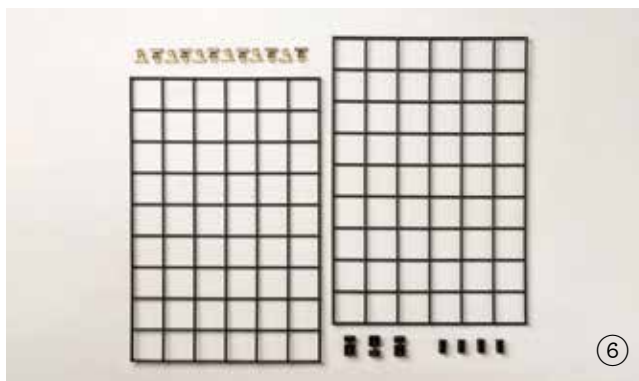

4. DECKEL-ELEMENT MIT ABLAGE • 149170 | 6,00 € | £4.75

Ein Deckel-Element aus weißem Kunststoff. Passt auf eine Ablage für Stempelkissen und Marker, auf eine Stampin' Blends Ablage oder auf eine offene Ablage. Bietet Platz für bis zu 20 Nachfülltinten (S. 122–123, 126) oder anderes kleines Zubehör. 5" x 5" x 1-1/4" (12,7 x 12,7 x 3,2 cm).

5. OFFENER ABLAGEWÜRFEL • 149171 | 12,00 € | £9.25

Ein Würfel-Element aus weißem Kunststoff. Dank der offenen Vorderseite lässt sich hierin kleines Zubehör wie Accessoires, Klebemittel, Band und mehr ordentlich verstauen. Zum Schutz der Oberfläche und damit nichts verrutscht, sind Silikonfüße enthalten: Einfach Folie abziehen und befestigen. 5" x 5" x 4-1/16" (12,7 x 12,7 x 10,3 cm).

6. STANDGITTER FÜR KARTEN • 153610 | 36,00 € | £28.00

Präsentieren Sie mit diesem schwarzen Drahtgitter stolz die Karten, die Sie gestalten und erhalten! Dank der 2 zusammenklappbaren Seiten bestimmen Sie, wie viel Platz das Gitter einnimmt. Inhalt: 2 Seitenteile, 3 Scharniere, 4 Füße zur Stabilisierung, 12 goldfarbene Buchklammern. Seitenmaße: je 12" x 18" (30,5 x 46 cm).