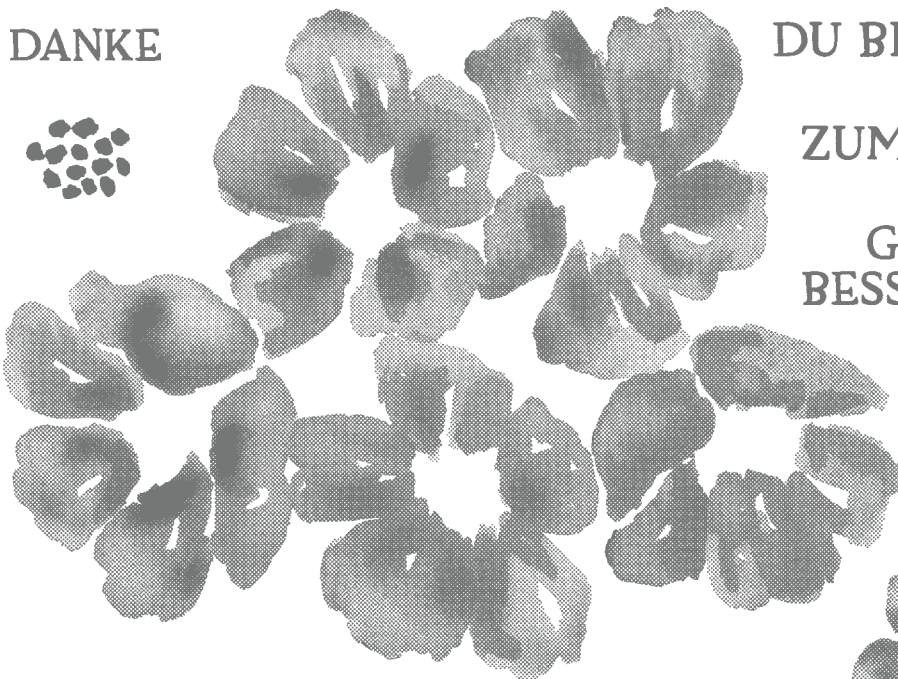

DANKE

DU BIST EIN SCHATZ

ZUM GEBURTSTAG

GUTE  
BESSERUNG

ICH DENKE  
AN DICH

DU FEHLST MIR

BLUMENGRUSS

BLUMENGRUSS • 158287 | 27,00 € | £20.00