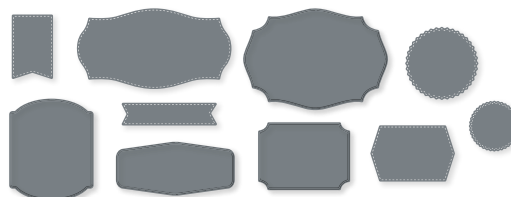

ETIKETTEN MIT STIL • 152886 | 38,00 € | £29.00
10 Stanzformen. Größte Form: 3-1/2" x 2-1/2" (8,9 x 6,4 cm).
Passend zum Stempelset Geschmackvoll gestaltet (S. 111).