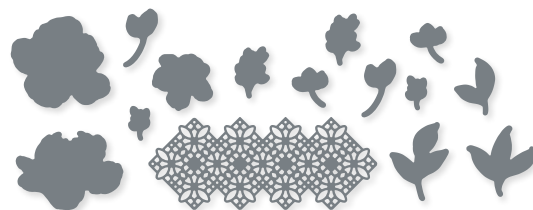

FANTASTISCH FLORAL • 153583 | 38,00 € | £29.00
15 Stanzformen. Größte Form: 4-1/8" x 1-11/16" (10,5 x 4,3 cm).
Passend zum Stempelset Alles Schöne und Gute (S. 99).