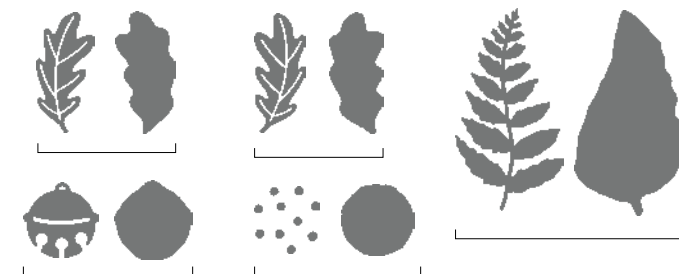

PRECIOUS PINECONES • 162175 | 27,00 € | £21.00

11 Klarsichtstempel (Empfohlene transparente Blöcke: a, b, c, d)