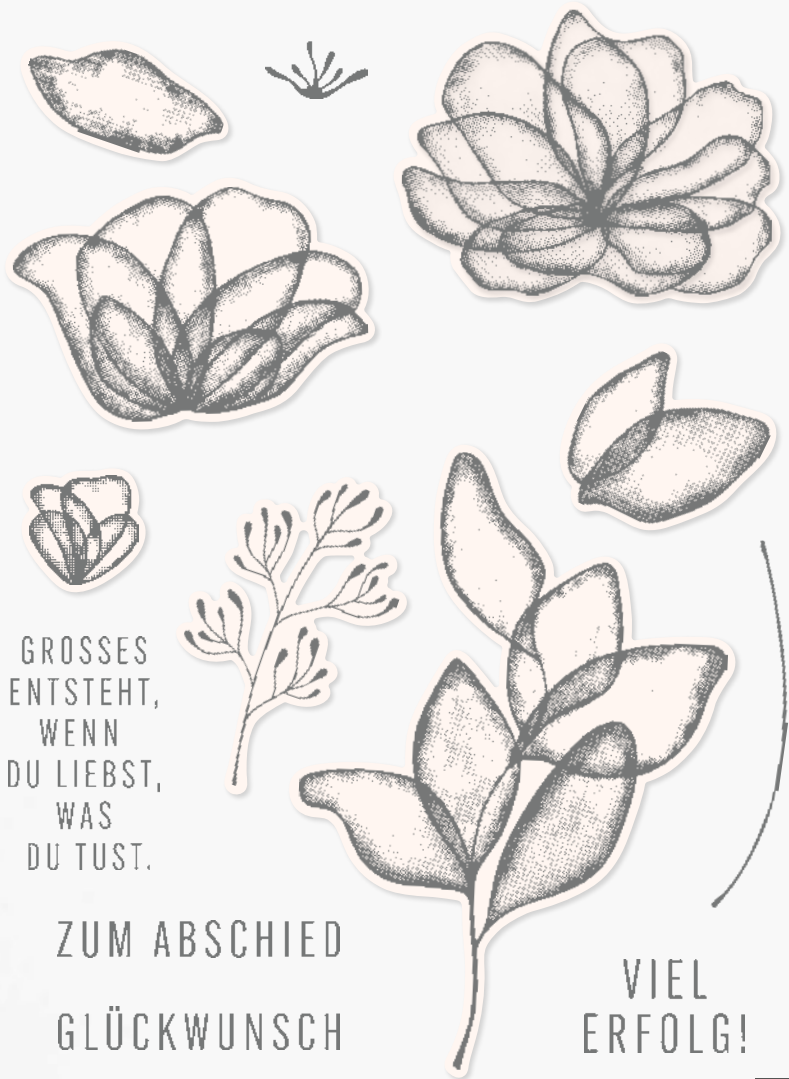

GROSSES
ENTSTEHT,
WENN
DU LIEBST,
WAS
DU TUST.

ZUM ABSCHIED
GLÜCKWUNSCH

VIEL
ERFOLG!

ELEGANT FLORAL • 162249 | 32,00 € | £25.00

13 ablösbare Stempel (Empfohlene transparente Blöcke: a, b, c, e) •
○ Passend zu den Stanzformen Elegant floral

DIST
INK
TIVE™