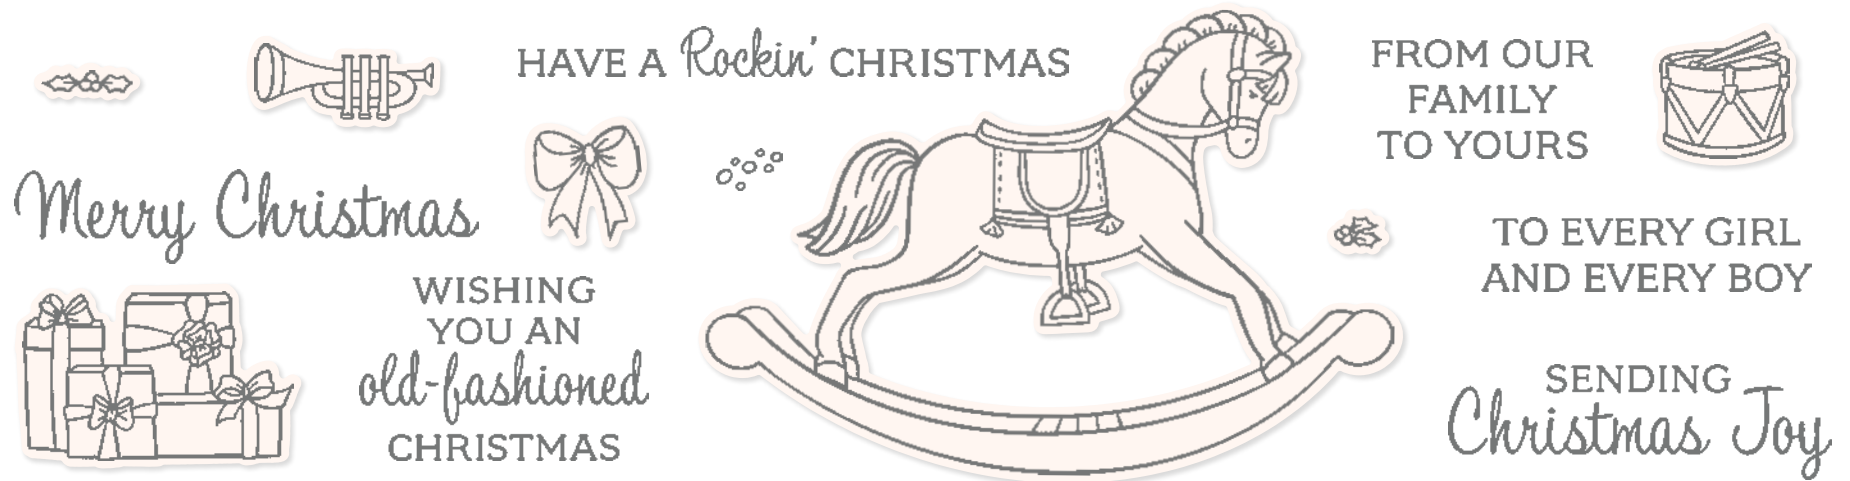

ROCKING HORSE • 162497 | 26,00 € | £20.00

14 Klarsichtstempel (Empfohlene transparente Blöcke: b, c, e, h)

○ Passend zu den Stanzformen Schaukelpferd

10%

SPAREN IM PAKET

+

PRODUKTPAKET ROCKING HORSE
162041 | 58,00 € 52,00 € | £45.00 £40.50

Klarsicht
Stempelset Rocking Horse + Stanzformen Schaukelpferd (S. 71)

STANZFORMEN SCHAUKELPFERD
162040 | 32,00 € | £25.00

Zur Verwendung mit einer Stanz- und Prägemaschine
(S. 10). 21 Stanzformen. Größte Form: 3-11/16" x 2-1/2"
(9,4 x 6,4 cm).