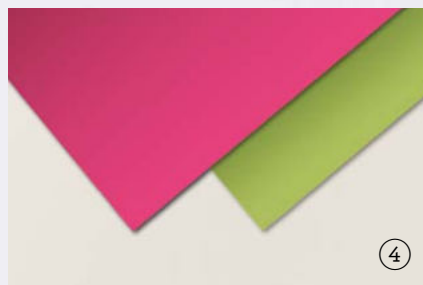

3. SELBSTKLEBENDE PLÄTTCHEN MIT BUNTEM SCHIMMER • 161954 | 8,50 € | £6.75
 200 Stück. 4 mm. Blutorange, Aquamarin, Wassermelone, Weiß, Grüner Apfel.

4. METALLIC-FOLIENPAPIER 12" X 12" (30,5 X 30,5 CM) IN WASSERMELONE UND GRÜNER APFEL
161953 | 12,25 € | £9.50
 4 vorderseitig beschichtete Bögen: je 2 in 2 Farben. Lignin- und säurefrei. Wassermelone, Grüner Apfel.