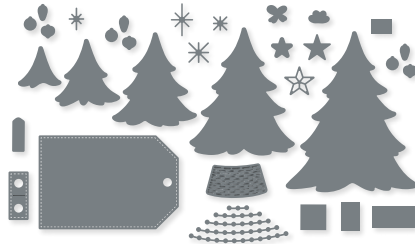

STANZFORMEN FRÖHLICHE BÄUME
162047 | 45,00 € | £35.00
26 Stanzformen. Größte Form:
3-1/8" x 4" (7,9 x 10,2 cm).

10 %
SPAREN IM PAKET

PRODUKTPAKET FRÖHLICHE BÄUME
162049 | ~~76,00 €~~ 68,25 € | ~~£59,00~~ £53.00
Klarsicht •
Stempelset Fröhliche Bäume (S. 12) + Stanzformen Fröhliche Bäume