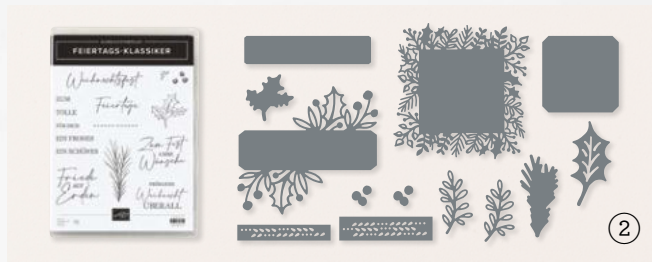

1. PRODUKTPAKET FRÖHLICHE FESTTAGE
161969 | 67,00 € 60,25 € | £51.00 £45.75
10% SPAREN IM PAKET Klarsicht • **EN** **FR** **DE**
Stempelset Fröhliche Festtage
+ Stanzformen Fröhliche Festtage (S. 68)

2. PRODUKTPAKET FEIERTAGS-KLASSIKER
161979 | 71,00 € 63,75 € | £55.00 £49.50
10% SPAREN IM PAKET Klarsicht • **EN** **FR** **DE**
Stempelset Feiertags-Klassiker
+ Stanzformen Feiertags-Klassiker (S. 68)

3. LOSE STECHPALMEN-AKZENTE UND
PAILLETTEN • 161981 | 9,75 € | £7.50
550 Stück. 0,3–1,2 cm. Glutrot, Gold,
Tannengrün.

4. 3/8" (1 CM) GROSS GEMUSTERTES
KAROBAND IN SCHWARZ UND VANILLE PUR
161982 | 9,75 € | £7.50
10 Yards (9,1 m).

5. BESONDERES DESIGNERPAPIER
12" X 12" (30,5 X 30,5 CM) FESTLICHE ZEIT
161980 | 14,75 € | £11.25
8 Blatt: je 2 in 4 vorderseitig gestalteten
Designs*. Mit goldenen Metallic-Designs.
Lignin- und säurefrei. Chili, Gold, Tannengrün.

6. DESIGNERPAPIER 12" X 12"
(30,5 X 30,5 CM) FRÖHLICH UND FESTLICH
161958 | 15,25 € | £11.75
12 Blatt: je 2 in 6 doppelseitigen Designs*.
Lignin- und säurefrei.

* Größere Abbildungen und weitere Produktinformationen
finden Sie auf stampinup.de, stampinup.at oder
stampinup.be/de unter der jeweiligen Artikelnummer.