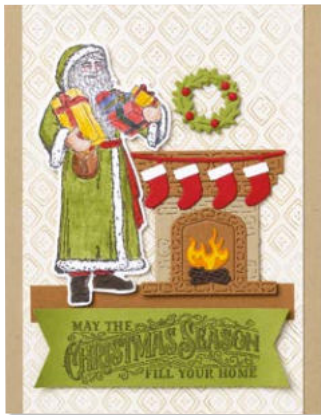

STANZFORMEN POST VOM NIKOLAUS
162352 | 42,00 € | £32.00
21 Stanzformen. Größte Form:
1-13/16" x 3-5/8" (4,6 x 9,2 cm).

10%
SPAREN IM PAKET

PRODUKTPAKET POST VOM NIKOLAUS
163863 | ~~75,00 €~~ 67,50 € | ~~£58.00~~ £52.00
Ablösbar • **EN** **FR** **DE**
Stempelset Post vom Nikolaus (S. 11)
+ Stanzformen Post vom Nikolaus