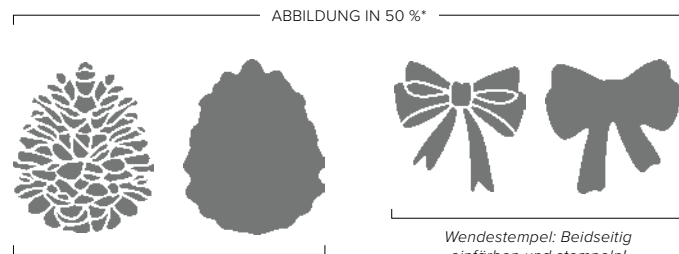

PRECIOUS PINECONES • 162175 | 27,00 € | £21.00

11 Klarsichtstempel (Empfohlene transparente Blöcke: a, b, c, d)