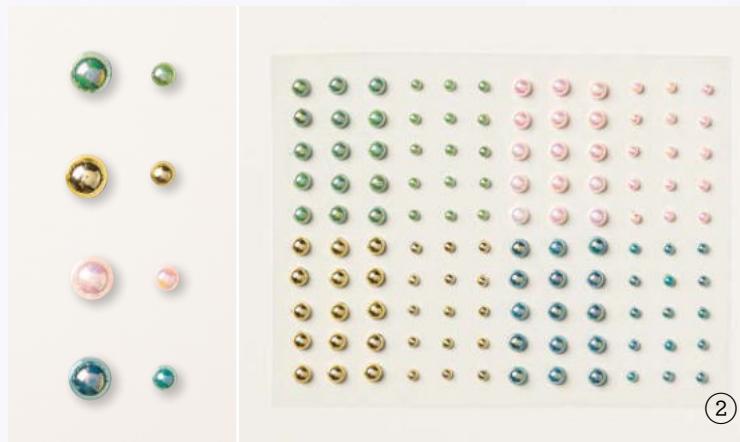

①

②

③

④

BLUTORANGE

CALYPSO

WILDER WEIZEN

GARTENGRÜN

WALDMOOS

PFAUENGRÜN

1. PRODUKTPAKET MODERN FLORAL
162237 | 57,00 € | 51,25 € | £44,00 | £39,50
10% SPAREN IM PAKET Klarsicht •
Stempelset Modern floral
+ Stanze Modernes Oval (S. 70)

2. PERLENSCHMUCK IN BLÜTE
162238 | 9,75 € | £7,50
120 selbstklebende Akzente: je 30 in
4 Farben. 3 mm, 5 mm. Gartengrün, Gold,
Blütenrosa, Pfauengrün.

**3. 3/16" (4,8 MM) GEFLOCHTENES
LEINENBAND IN CALYPSO**
162239 | 9,75 € | £7,50
10 Yards (9,1 m).

**4. DESIGNERPAPIER 6" X 6" (15,2 X 15,2 CM)
SPAZIERGANG IM GARTEN**
162227 | 15,25 € | £11,75
48 Blatt: je 6 in 8 doppelseitigen Designs*.
Lignin- und säurefrei.

* Größere Abbildungen und weitere Produktinformationen
finden Sie auf stampinup.de, stampinup.at oder
stampinup.be/de unter der jeweiligen Artikelnummer.