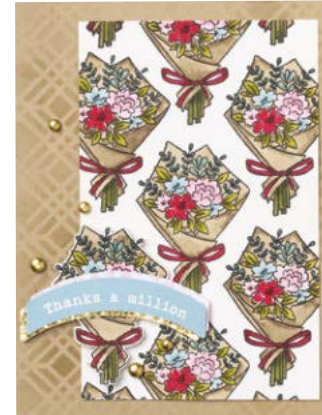

10%
SPAREN IM PAKET

PRODUKTPAKET POST VOM NIKOLAUS
163863 | ~~75,00 €~~ 67,50 € | ~~£58.00~~ £52.00
Ablösbar • **EN** **FR** **DE**
Stempelset Post vom Nikolaus (S. 11)
+ Stanzformen Post vom Nikolaus

STANZFORMEN SCHAUKELPFERD
162040 | 32,00 € | £25.00
21 Stanzformen. Größte Form: 3-11/16" x
2-1/2" (9,4 x 6,4 cm).

10%
SPAREN IM PAKET

PRODUKTPAKET ROCKING HORSE
162041 | ~~58,00 €~~ 52,00 € | ~~£45.00~~ £40.50
Klarsicht
Stempelset Rocking Horse (S. 18) + Stanzformen Schaukelpferd

STANZFORMEN HERBSTLICHE HOLZKISTE
162267 | 42,00 € | £32.00
12 Stanzformen. Größte Form:
2-5/8" x 2" (6,7 x 5,1 cm).

10%
SPAREN IM PAKET

PRODUKTPAKET RUSTIC CRATE
162268 | ~~67,00 €~~ 60,25 € | ~~£54.00~~ £45.75
Klarsicht
Stempelset Rustic Crate (S. 46) + Stanzformen Herbstliche Holzkiste

STANZE ETIKETT MIT SCHWUNG
162273 | 27,00 € | £21.00
Motivgröße: 2-3/8" x 7/16" (6 x 1,1 cm).