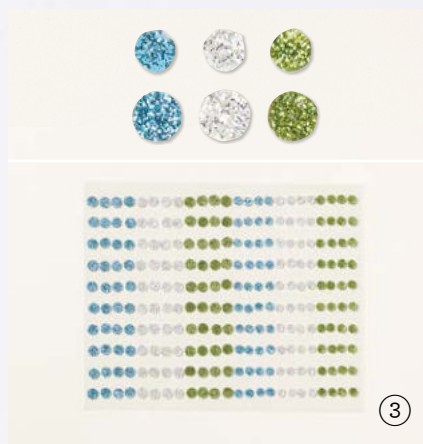

①

②

③

④

⑤

⑥

⑦

1. PRODUKTPAKET ZAUBÄRHAFTHE TAGE
162025 | 58,00 € 52,00 € | ~~€45,00~~ €40,50
10% SPAREN IM PAKET Klarsicht • **EN** **FR** **DE**
Stempelset Zaubärhafte Tage
+ Stanze Zaubärhafte Tage (S. 73)

2. 3-D-PRÄGEFORM ZAUBERHAFTES SCHNEEGESTÖBER • 162026 | 13,50 € | £10.25
Zur Verwendung mit einer Stanz- und Prägemaschine (S. 10). 6" x 6-1/4" (15,2 x 15,9 cm).

3. SELBSTKLEBENDE GLITZER-PAILLETTEN
162029 | 9,75 € | £7,50
240 Stück. 4 mm, 5 mm. Blau, Weiß, Olivgrün.

4. 3/8" (1 CM) GLITZERBAND IN BABYBLAU
162030 | 11,00 € | £8,50
5 Yards (4,6 m). Babyblau mit silbernen Glitter-Punktchen.

5. KARTEN-SORTIMENT ERINNERUNGEN & MEHR – BÄRENSTARKE WEIHNACHTEN
162027 | 12,25 € | £9,50
Insgesamt 54 doppelseitig gestaltete Karten* in den Formaten 3" x 4" (7,6 x 10,2 cm) und 4" x 6" (10,2 x 15,2 cm). 4 Bögen mit Aufklebern.

6. KARTEN UND UMSCHLÄGE ERINNERUNGEN & MEHR – BÄRENSTARKE WEIHNACHTEN
162028 | 12,25 € | £9,50
20 Grundkarten und 20 Umschläge*. Maße der gefalteten Karten: 4-1/4" x 5-1/2" (10,8 x 14 cm).

7. DESIGNERPAPIER 12" X 12" (30,5 X 30,5 CM)
BÄRENSTARKE WEIHNACHTEN
162015 | 15,25 € | £11,75
12 Blatt: je 2 in 6 doppelseitigen Designs*. Lignin- und säurefrei.

* Größere Abbildungen und weitere Produktinformationen finden Sie auf stampinup.de, stampinup.at oder stampinup.be/de unter der jeweiligen Artikelnummer.