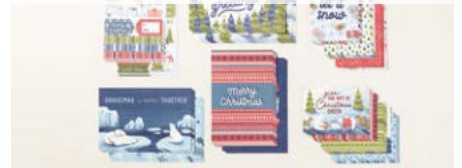

KARTEN-SORTIMENT ERINNERUNGEN &
MEHR – BÄRENSTARKE WEIHNACHTEN
162027 | 12,25 € | £9,50 • [S. 23]