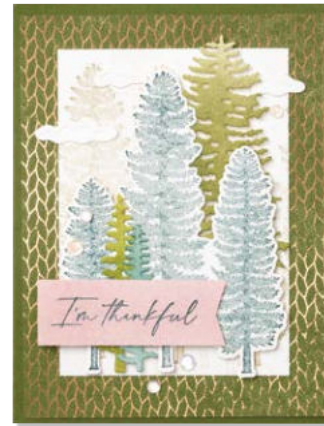

STANZFORMEN EWIG GRÜNER WALD
162057 | 45,00 € | £35.00
17 Stanzformen. Größte Form:
3-1/8" x 4" (7,9 x 10,2 cm).

10 %
SPAREN IM PAKET

PRODUKTPAKET FEIERTAGS-KLASSIKER
161979 | ~~71,00 €~~ 63,75 € | ~~£55,00~~ £49.50
Klarsicht •
Stempelset Feiertags-Klassiker (S. 31)
+ Stanzformen Feiertags-Klassiker

10 %
SPAREN IM PAKET

PRODUKTPAKET FOREVER FOREST
162058 | ~~77,00 €~~ 69,25 € | ~~£60,00~~ £54.00
Ablösbar
Stempelset Forever Forest (S. 20) + Stanzformen Ewig grüner Wald