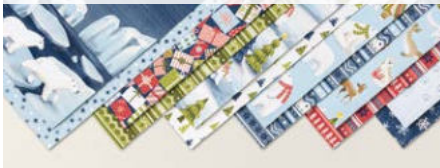

DESIGNERPAPIER 12" X 12" (30,5 X 30,5 CM)
BÄRENSTARKE WEIHNACHTEN
162015 | 15,25 € | £11,75 • [S. 23]