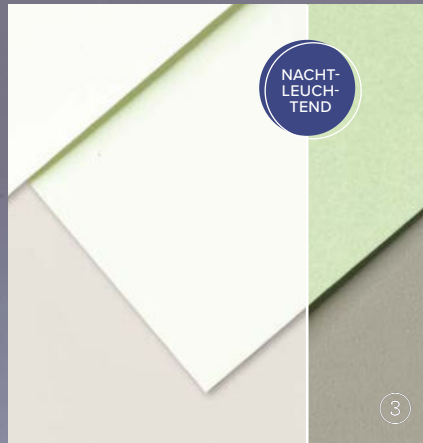

3

4. DESIGNERPAPIER 12" X 12" (30,5 X 30,5 CM) GEISTERTANZ • 162215 | 15,25 € | £11.75
12 Blatt: je 2 in 6 doppelseitigen Designs*.
Lignin- und säurefrei.

* Größere Abbildungen und weitere Produktinformationen finden Sie auf stampinup.de, stampinup.at oder stampinup.be/de unter der jeweiligen Artikelnummer.