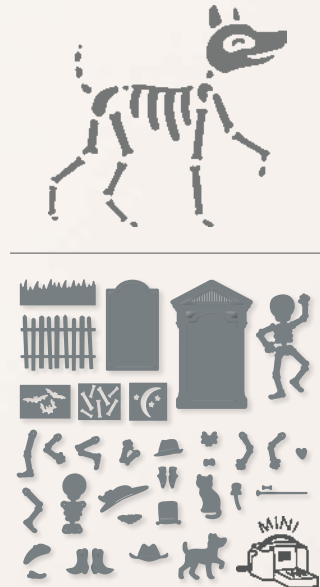

ABBILDUNG IN 100 %

STANZFORMEN TANZENDE SKELETTE
162218 • 45,00 € | £35.00
Zur Verwendung mit einer
Stanz- und Prägemaschine (S. 10).
31 Stanzformen. Größte Form:
2-3/16" x 3-7/16" (5,6 x 8,7 cm).