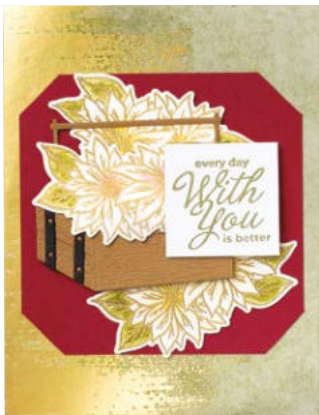

STANZFORMEN HERBSTLICHE HOLZKISTE
162267 | 42,00 € | £32.00
12 Stanzformen. Größte Form:
2-5/8" x 2" (6,7 x 5,1 cm).

10%
SPAREN IM PAKET

PRODUKTPAKET RUSTIC CRATE
162268 | ~~67,00 €~~ 60,25 € | ~~£54.00~~ £45.75
Klarsicht
Stempelset Rustic Crate (S. 46) + Stanzformen Herbstliche Holzkiste