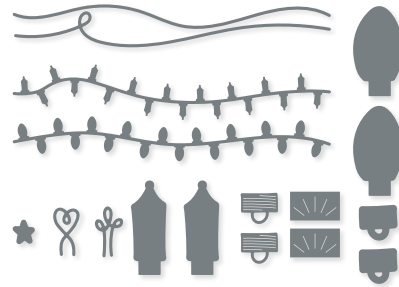

STANZFORMEN FRÖHLICHE LICHTER
161950 | 40,00 € | £31.00
16 Stanzformen. Größte Form:
1" x 1-3/4" (2,5 x 4,4 cm).

10%
SPAREN IM PAKET

PRODUKTPAKET FRÖHLICHE LICHTER
161952 | ~~65,00 €~~ 58,50 € | ~~£50,00~~ £45.00
Klarsicht • **EN** **FR** **DE** **NL**
Stempelset Fröhliche Lichter (S. 9) + Stanzformen Fröhliche Lichter