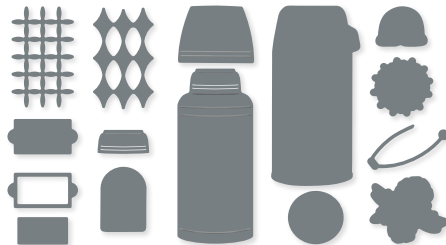

STANZFORMEN WAS HERZEN WÄRMT
162351 | 33,00 € | £26.00
14 Stanzformen. Größte Form:
1-5/16" x 2-3/4" (3,3 x 7 cm).

10%
SPAREN IM PAKET

PRODUKTPAKET WAS HERZEN WÄRMT
163861 | ~~55,00 €~~ 49,50 € | ~~£43,00~~ £38.50
Klarsicht •
Stempelset Was Herzen wärmt (S. 65)
+ Stanzformen Was Herzen wärmt