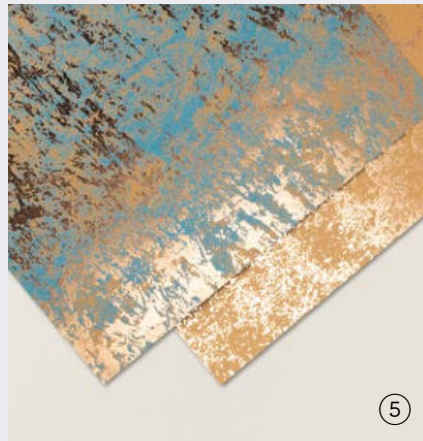

①

②

1. PRODUKTPAKET HERBSTBLÄTTER
162188 | 76,00 € 68,25 € | £59,00 £53,00
10% SPAREN IM PAKET Klarsicht •
Stempelset Herbstblätter
+ Stanzformen Herbstblätter (S. 69)

2. SELBSTKLEBENDE GESPENKELTE AKZENTE • 162191 | 9,75 € | £7.50
160 Stück in 4 Farben. 4 mm, 5 mm. Waldmoos, Malve, Savanne, Kupferbraun.

3. KUPFER- UND NATURFARBENES GESCHENKBAND IM KOMBIPACK • 162192
11,50 € | £9.00
2 Spulen. Natur: 1" (2,5 cm). Kupfer-Metallic: 1/4" (6,4 mm) breit. Länge jeweils 5 Yards (4,6 m).

4. 3-D-PRÄGEFORM FLIESEN IM ANTIK-LOOK • 162189 | 11,50 € | £9.00
4-1/2" x 6-1/4" (11,4 x 15,9 cm).

5. BESONDERES DESIGNERPAPIER 12" X 12" (30,5 X 30,5 CM) OXIDIERTES KUPFER • 162190 | 9,75 € | £7.50
4 Blatt: je 2 in 2 Designs*. Mit Metallic-Designs in Kupfer. Lignin- und säurefrei. Pfauengrün, Kupfer.

6. BESONDERES DESIGNERPAPIER 6" X 6" (15,2 X 15,2 CM) HERRLICH HERBSTLICH 162178 | 19,00 € | £14.00
48 Blatt: je 4 in 12 doppelseitigen Designs*. Mit Metallic-Designs in Kupfer. Lignin- und säurefrei.

* Größere Abbildungen und weitere Produktinformationen finden Sie auf stampinup.de, stampinup.at oder stampinup.be/de unter der jeweiligen Artikelnummer.

Für weitere Informationen über Stempelsets in niederländischer Sprache wenden Sie sich bitte an Ihren Demonstrator.

③

④

⑤

⑥