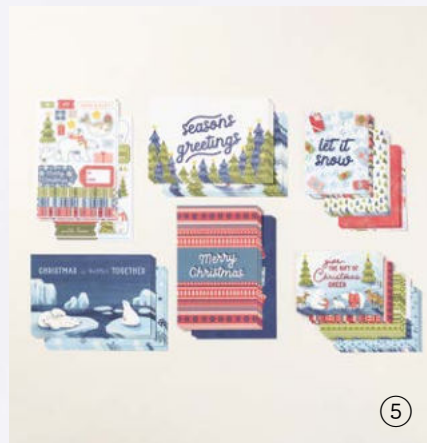

③

④

⑤

⑥

⑦

1. PRODUKTPAKET ZAUBÄRHAFTHE TAGE
162025 | 58,00 € 52,00 € | ~~€45,00~~ €40,50
 10% SPAREN IM PAKET Klarsicht • **EN** **FR** **DE**
 Stempelset Zaubärhafte Tage
 + Stanze Zaubärhafte Tage (S. 73)