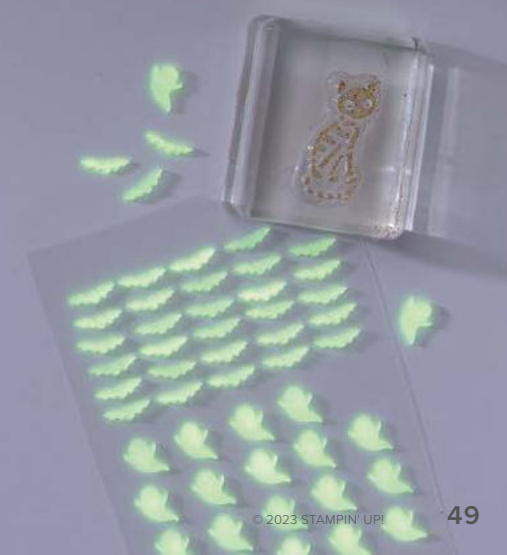

ABBILDUNG IN 100 %

2

3

* Größere Abbildungen und weitere Produktinformationen finden Sie auf stampinup.de, stampinup.at oder stampinup.be/de unter der jeweiligen Artikelnummer.

4

- KÜRBISGELB
- TERRAKOTTA
- NACHTBLAU
- SCHWARZ