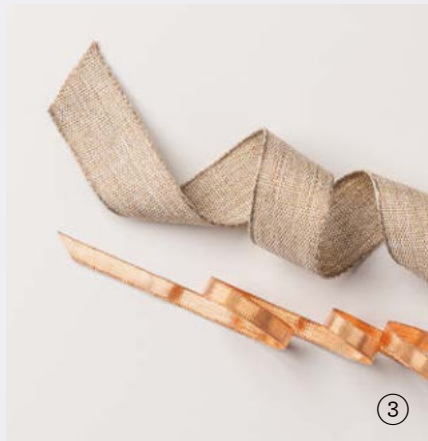

①

②

1. PRODUKTPAKET HERBSTBLÄTTER
162188 | 76,00 € 68,25 € | £59,00 £53,00
10% SPAREN IM PAKET Klarsicht •
Stempelset Herbstblätter
+ Stanzformen Herbstblätter (S. 69)

2. SELBSTKLEBENDE GESPENKELTE AKZENTE • 162191 | 9,75 € | £7.50
160 Stück in 4 Farben. 4 mm, 5 mm. Waldmoos, Malve, Savanne, Kupferbraun.

3. KUPFER- UND NATURFARBENES GESCHENKBAND IM KOMBIPACK • 162192
11,50 € | £9.00
2 Spulen. Natur: 1" (2,5 cm). Kupfer-Metallic: 1/4" (6,4 mm) breit. Länge jeweils 5 Yards (4,6 m).

4. 3-D-PRÄGEFORM FLIESEN IM ANTIK-LOOK • 162189 | 11,50 € | £9.00
4-1/2" x 6-1/4" (11,4 x 15,9 cm).

5. BESONDERES DESIGNERPAPIER 12" X 12" (30,5 X 30,5 CM) OXIDIERTES KUPFER • 162190 | 9,75 € | £7.50
4 Blatt: je 2 in 2 Designs*. Mit Metallic-Designs in Kupfer. Lignin- und säurefrei. Pfauengrün, Kupfer.

6. BESONDERES DESIGNERPAPIER 6" X 6" (15,2 X 15,2 CM) HERRLICH HERBSTLICH 162178 | 19,00 € | £14.00
48 Blatt: je 4 in 12 doppelseitigen Designs*. Mit Metallic-Designs in Kupfer. Lignin- und säurefrei.

* Größere Abbildungen und weitere Produktinformationen finden Sie auf stampinup.de, stampinup.at oder stampinup.be/de unter der jeweiligen Artikelnummer.

Für weitere Informationen über Stempelsets in niederländischer Sprache wenden Sie sich bitte an Ihren Demonstrator.

③

④

⑤

⑥